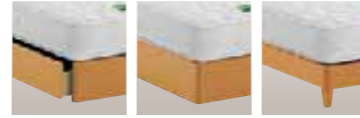

Color
カラー

ダークブラウン ナチュラル

FH 23cm

立体感のあるヘッドボード。

連結板タイプです。

レッグタイプはロボット掃除機(高さ10cm以下)も通過。

(アイコンの詳細はP49へ)

Thibauo チボア

フレーム主材/プリント化粧板 塗装/ポリウレタン塗装

Frame Type
フレームタイプ

ドロアー★1 (引き出し付) ベーシック (引き出しなし) レッグ★2 (縦ぎ脚タイプ)

Color
カラー

ダークブラウン ナチュラル

(アイコンの詳細はP49へ)

サイズ	cm	ドロアー		ベーシック		レッグ		ドロアー/ベーシック	
		税抜価格	税込価格	税抜価格	税込価格	税抜価格	税込価格	税抜価格	税込価格
スモールシングル	W 85×L202×H76	¥ 48,600	¥ 52,488	¥ 36,200	¥ 39,096	¥ 41,900	¥ 45,252	¥ 41,900	¥ 45,252
シングル	W 97×L202×H76	¥ 48,600	¥ 52,488	¥ 36,200	¥ 39,096	¥ 41,900	¥ 45,252	¥ 41,900	¥ 45,252
セミダブル	W123×L202×H76	¥ 55,200	¥ 59,616	¥ 41,900	¥ 45,252	¥ 48,600	¥ 52,488	¥ 48,600	¥ 52,488
ダブル	W142×L202×H76	¥ 61,000	¥ 65,880	¥ 48,600	¥ 52,488	¥ 55,200	¥ 59,616	¥ 55,200	¥ 59,616
ワイドダブル	W151×L202×H76	¥ 67,600	¥ 73,008	¥ 55,200	¥ 59,616	¥ 61,000	¥ 65,880	¥ 61,000	¥ 65,880
クイーン	W169×L202×H76	¥109,500	¥118,260	¥ 83,800	¥ 90,504	¥ 97,100	¥104,868	¥ 97,100	¥104,868
キング	W194×L202×H76	¥112,400	¥121,392	¥ 86,700	¥ 93,636	¥ 99,000	¥106,920	¥100,000	¥108,000
ロイヤル	W220×L202×H76	¥121,000	¥130,680	¥ 95,200	¥102,816	¥108,600	¥117,288	¥107,600	¥116,208
スモールシングルロング	W 85×L218×H76	¥ 55,200	¥ 59,616	¥ 41,900	¥ 45,252	¥ 48,600	¥ 52,488	¥ 48,600	¥ 52,488
シングルロング	W 97×L218×H76	¥ 55,200	¥ 59,616	¥ 41,900	¥ 45,252	¥ 48,600	¥ 52,488	¥ 48,600	¥ 52,488
セミダブルロング	W123×L218×H76	¥ 61,000	¥ 65,880	¥ 48,600	¥ 52,488	¥ 55,200	¥ 59,616	¥ 55,200	¥ 59,616
ダブルロング	W142×L218×H76	¥ 67,600	¥ 73,008	¥ 55,200	¥ 59,616	¥ 61,000	¥ 65,880	¥ 61,000	¥ 65,880
ワイドダブルロング	W151×L218×H76	¥ 74,300	¥ 80,244	¥ 61,000	¥ 65,880	¥ 67,600	¥ 73,008	¥ 67,600	¥ 73,008
クイーンロング	W169×L218×H76	¥121,900	¥131,652	¥ 97,100	¥104,868	¥109,500	¥118,260	¥108,600	¥117,288
キングロング	W194×L218×H76	¥124,800	¥134,784	¥ 99,000	¥106,920	¥112,400	¥121,392	¥111,400	¥120,312
ロイヤルロング	W220×L218×H76	¥133,300	¥143,964	¥108,600	¥117,288	¥121,000	¥130,680	¥118,100	¥127,548