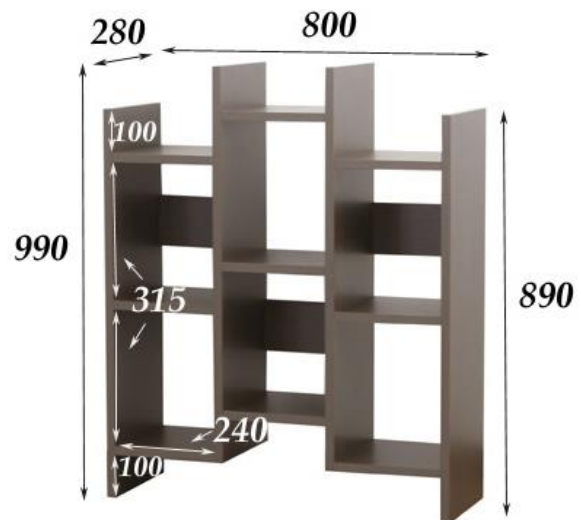

シンプルなデザインながらスタイリッシュさとモダンな雰囲気兼ね備えたフリーラックは縦・横自由に置け、複数並べても使えます！（ジョイント金具で連結できます。）

▼縦に2台連結

▼横に2台連結

CELL 90

材質:プリント化粧合板
 サイズ:幅800 奥行280 高さ990 mm
 耐荷重:天板45kg 棚板:5kg
 カラー:ダークブラウン/ホワイト
 背面化粧仕上げ
 重量:約17kg
 完成品/日本製(国産) **¥21,000(税別)**