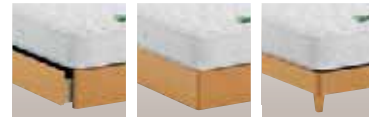

全長約2mのコンパクト仕様で、お部屋にゆとりを。

ダブルサイズ レッグ ミディアムブラウン 寝具品 ナノブレン ピンク

ダブルサイズ レッグ ナチュラル 寝具品 ナノブレン アイボリー

ナチュラル感に包まれてリラックス。

Fiola フィオラ

フレーム主材/プリント化粧板 塗装/ポリウレタン塗装 コンセント(2口)付

Frame Type フレームタイプ

ドロー*1 (引き出し付) ベーシック (引き出しなし) レッグ*2 (縦ぎ脚タイプ)

Color カラー

ミディアムブラウン ナチュラル

FH
レッグ(高脚タイプ) 29cm
ドロータイプ/ベーシック/レッグ(中脚タイプ) 23cm
レッグ(低脚タイプ) 19cm
レッグ(ロータイプ) 13cm

キャビネット仕立てのパネルを装着。ACアダプタが2個差せるコンセント付。

パネルは高さを3段階で調節。(マットレス厚さは最大22・25・28cm)

サイズ	cm	ドロー			ベーシック			レッグ		
		税抜価格	税込価格	機種コード	税抜価格	税込価格	機種コード	税抜価格	税込価格	機種コード
シングル	W 97×L198×H68-71-74	¥ 67,600	¥ 73,008	FY■HB1EC	¥ 55,200	¥ 59,616	FY■GB1EC	¥ 61,000	¥ 65,880	FY■PB1EC
セミダブル	W123×L198×H68-71-74	¥ 74,300	¥ 80,244	FY■HB2EC	¥ 61,000	¥ 65,880	FY■GB2EC	¥ 67,600	¥ 73,008	FY■PB2EC
ダブル	W142×L198×H68-71-74	¥ 80,000	¥ 86,400	FY■HB3EC	¥ 67,600	¥ 73,008	FY■GB3EC	¥ 74,300	¥ 80,244	FY■PB3EC
ワイドダブル	W151×L198×H68-71-74	¥ 86,700	¥ 93,636	FY■HB5EC	¥ 74,300	¥ 80,244	FY■GB5EC	¥ 80,000	¥ 86,400	FY■PB5EC
シングルロング	W 97×L214×H68-71-74	¥ 74,300	¥ 80,244	FY■HB6EC	¥ 61,000	¥ 65,880	FY■GB6EC	¥ 67,600	¥ 73,008	FY■PB6EC
セミダブルロング	W123×L214×H68-71-74	¥ 80,000	¥ 86,400	FY■HB7EC	¥ 67,600	¥ 73,008	FY■GB7EC	¥ 74,300	¥ 80,244	FY■PB7EC
ダブルロング	W142×L214×H68-71-74	¥ 86,700	¥ 93,636	FY■HB8EC	¥ 74,300	¥ 80,244	FY■GB8EC	¥ 80,000	¥ 86,400	FY■PB8EC
ワイドダブルロング	W151×L214×H68-71-74	¥ 93,300	¥100,764	FY■HB0EC	¥ 80,000	¥ 86,400	FY■GB0EC	¥ 86,700	¥ 93,636	FY■PB0EC

■=カラー番号 1 ミディアムブラウン 2 ナチュラル
*ロングサイズの納期については販売店にお問い合わせください。
*1 ドロータイプの引き出し寸法(内寸)はW88(ロングサイズ96)×D36×H11cmです。最大開口時にはフレームの外に29cm引き出されます。引き出しの位置は組み立て時にフレームの左側か右側かを選べます。
*2 レッグタイプの場合、Hは脚の高さが高くなります(低脚H6cm、中脚H10cm、高脚H16cm)。