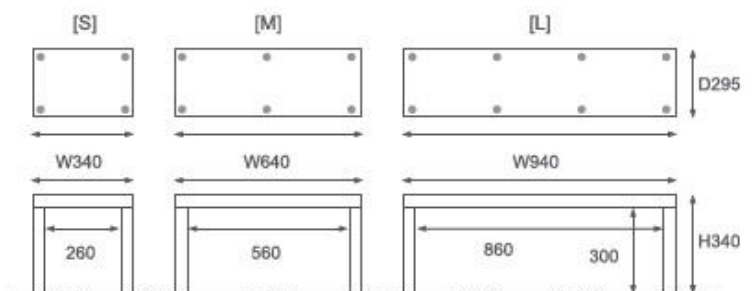

1セット、2セット、3セット・・・とジョイントしていくことで、オープンラック、テレビ台、大型壁面収納、さらにはラック単体でローテーブルとしてもお使いいただけます。

ブラック
※ツヤなし

ホワイト

ブラウン

ローズウッド

材質：プリント紙化粧合板（ブラックのみ塗装合板）

サイズ：（小）幅340 奥行295 高さ340 mm

（中）幅640 奥行295 高さ340 mm

（大）幅940 奥行295 高さ340 mm

材の厚み：40 mm

耐荷重：約25 kg

カラー：ブラック/ホワイト/ブラウン/ローズウッド

連結用ダボ12本付属

ダボ穴用キャップ18本付属

全面化粧仕上げ（脚裏も化粧あり）

重量：約15kg

完成品/日本製（国産）

¥21,000（税別）