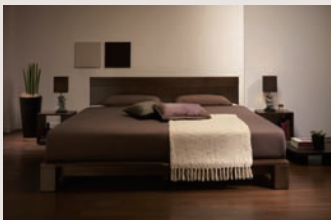

chic modern

シックモダン

3Pソファ ¥109,800 リビングテーブル ¥85,000 ラグ ¥36,000

TVボード ¥65,000

ダイニングテーブル ¥210,000
ダイニングチェア(1脚) ¥123,000
アームレスチェア(1脚) ¥111,000

1Pソファ ¥179,000 サイドテーブル ¥68,000

ベッドフレーム(キングサイズ) ¥209,500
マットレス(シングルサイズx2) ¥154,400
サイドテーブル ¥30,500

simple modern

シンプルモダン

3Pソファ(革張り) ¥669,000 リビングテーブル(中央) ¥96,000 リビングテーブル(右) ¥87,000

テレビボード ¥171,000

ダイニングテーブル ¥80,000

ベッド&マットレス(セミシングルサイズx2) ¥154,000

デスク ¥56,000 デスクチェア(1脚) ¥19,800

1