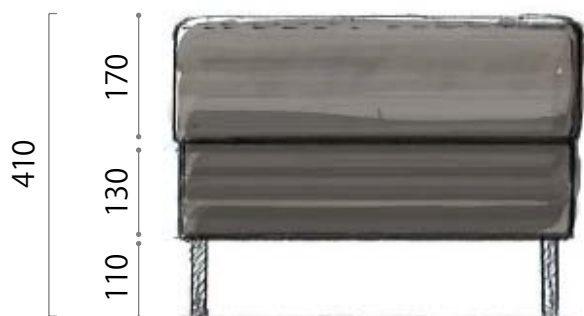

# Lounge sofa

1P

オットマン

付属クッション (各タイプ共通)

背クッション (オプション)