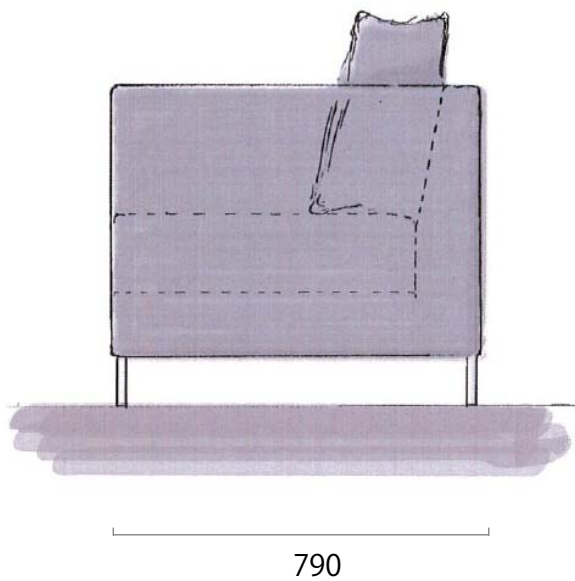

# Lounge sofa

1P

オットマン

付属クッション (各タイプ共通)

背クッション (オプション)