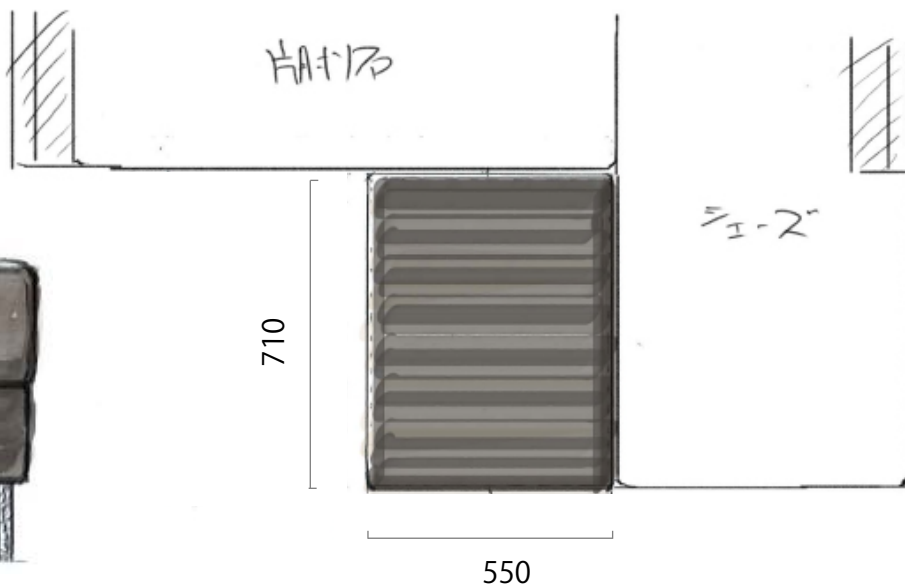

# Lounge sofa

1P

オットマン

付属クッション (各タイプ共通)

背クッション (オプション)