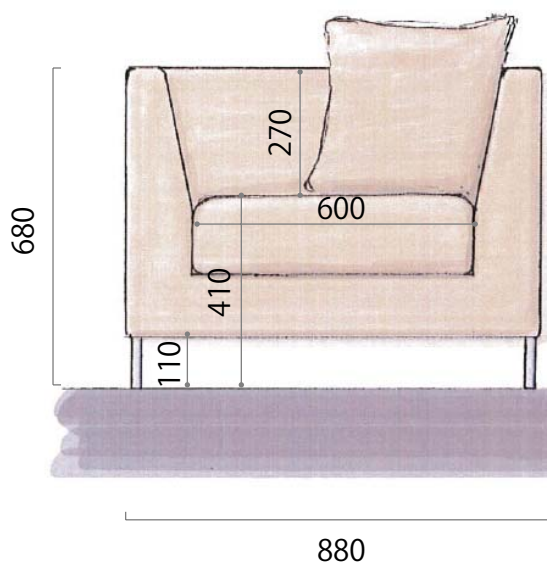

# Lounge sofa

1P

オットマン

付属クッション (各タイプ共通)

背クッション (オプション)