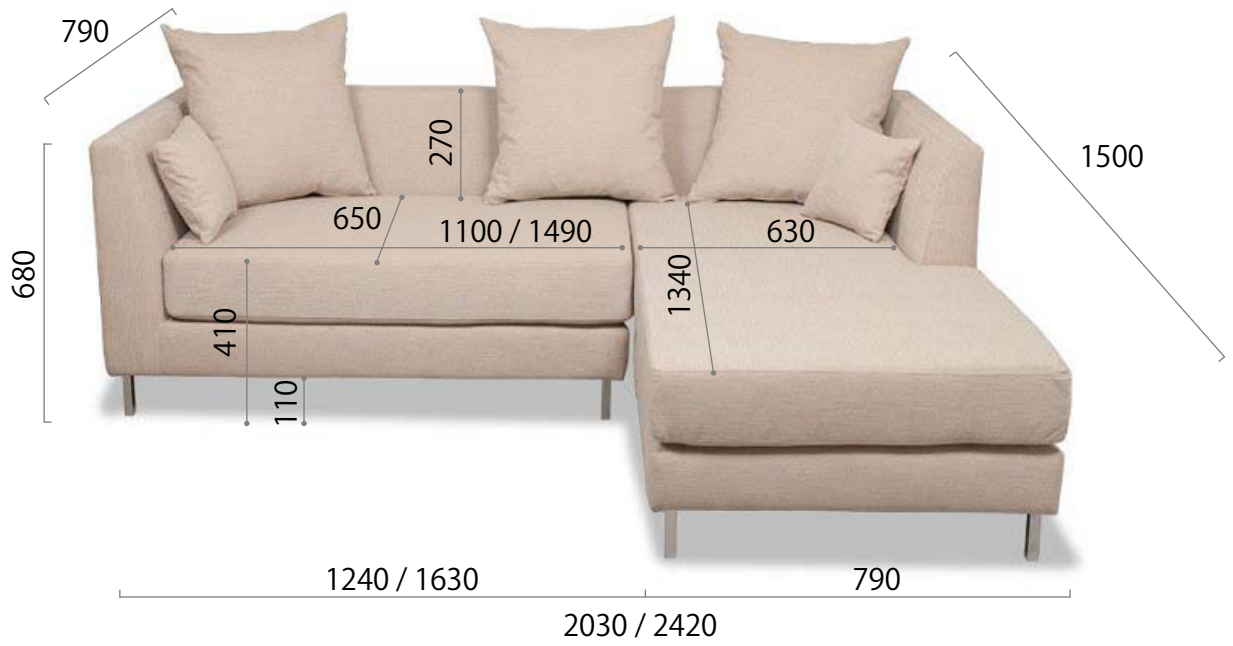

Lounge sofa

2P肩肘+シェーズロング

3P

2P