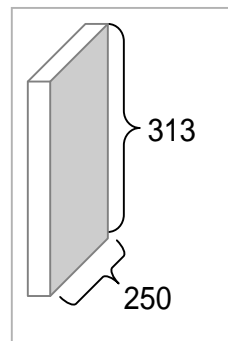

[見本]

元の利用) 1Kマンション
新しい利用) SOHO

デスク(W1,200)

デスクチェア

サイドワゴン

ゴミ箱

生活導線

シェルフ

一般的な
A4サイズファイル

ブラインド

灰皿

フェイクグリーン