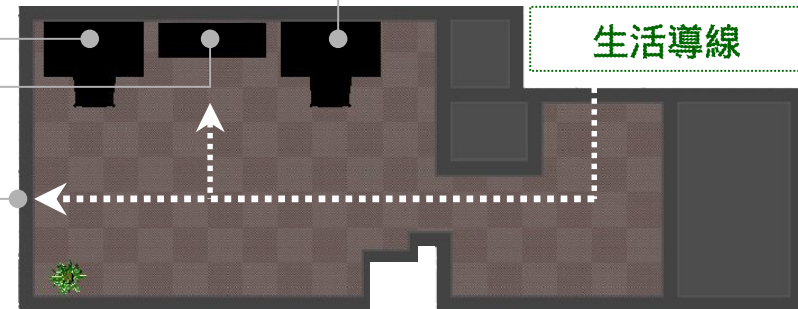

[見本]

元の利用) 1Kマンション
新しい利用) SOHO

デスク(W1,200)

デスクチェア

サイドワゴン

ゴミ箱

生活導線

シェルフ

一般的な
A4サイズファイル

ブラインド

灰皿

フェイクグリーン