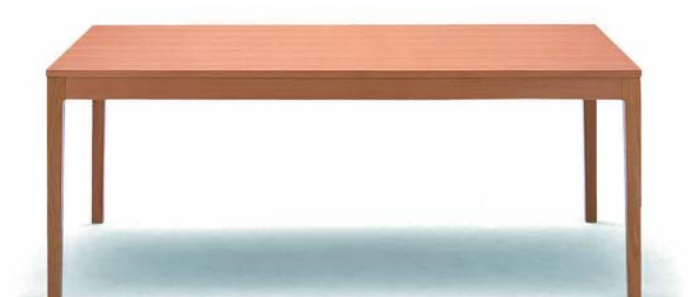

カラー：N

カラー：PP

ダイニングテーブル

W1800 x D900 x H700 (mm)
¥141,480 (税別：¥131,000)
カラー：7色
天板：ブナ突板 脚：ブナ材
※サイズバリエーションあり