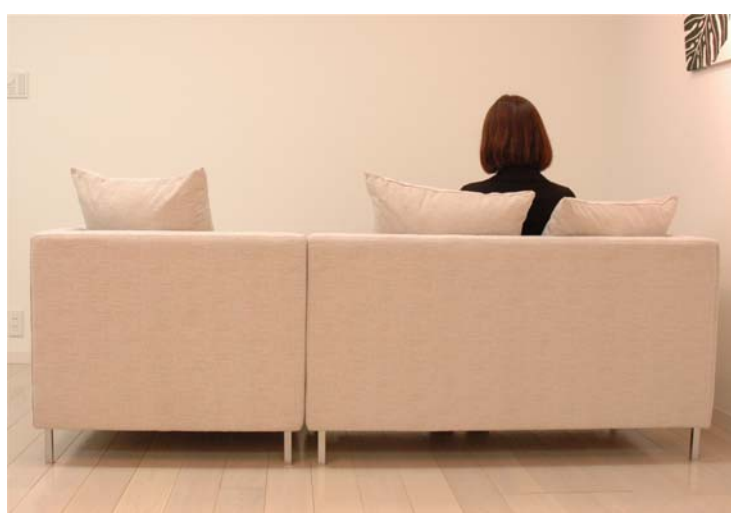

LOUNGE SOFA

ラウンジ ソファ

細みのスチール脚とすっきりフォルムがスタイリッシュな空間にベストマッチ。

奥行きが79cmとコンパクトながら、クッションを付属タイプにすることで、座面はあぐらをかけるくらいゆったり広々と座れます。サイズがコンパクトなのでお部屋での置き場所も自由度が高く、レイアウトしやすいソファです。

10万円を切るソファは輸入品が多いのですが、ラウンジソファはスタイリクスが国内工場と直接契約し、国産ながらリーズナブルなお値段での提供が可能になりました。

お部屋をゆるやかに仕切る“間仕切り”の役割も果たせるように、ファスナーなどを使わずにきれいな後ろ姿を実現しました。