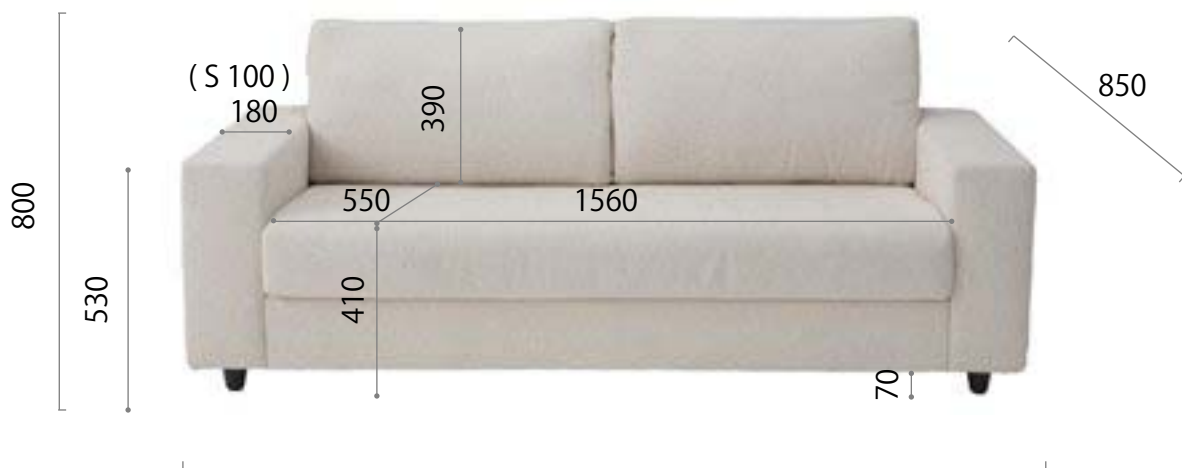

Epoca sofa

2P片肘+シェーズロング

2030 / 2430
(S 1870 / 2270)

3P

1920 (S 1760)

2P

1570 (S 1410)