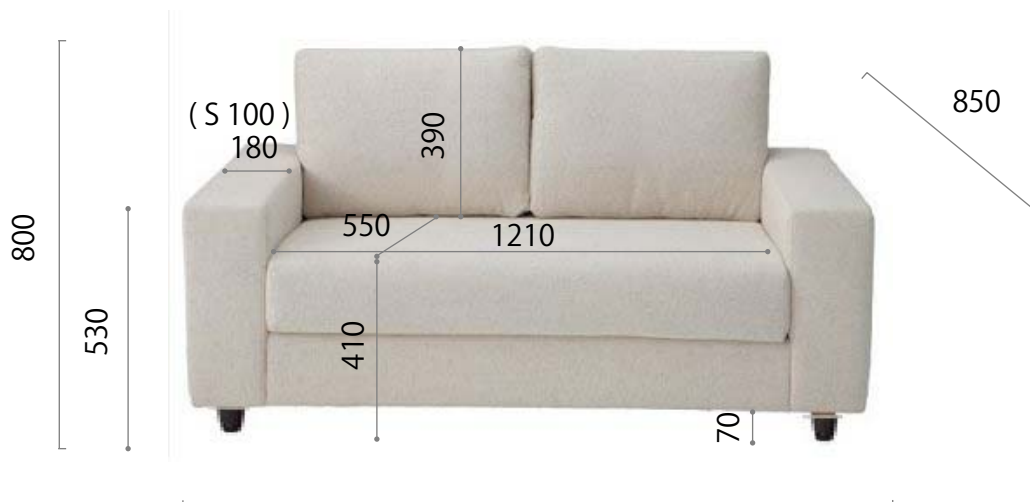

Epoca sofa

2P片肘+シェーズロング

2030 / 2430
(S 1870 / 2270)

3P

1920 (S 1760)

2P

1570 (S 1410)