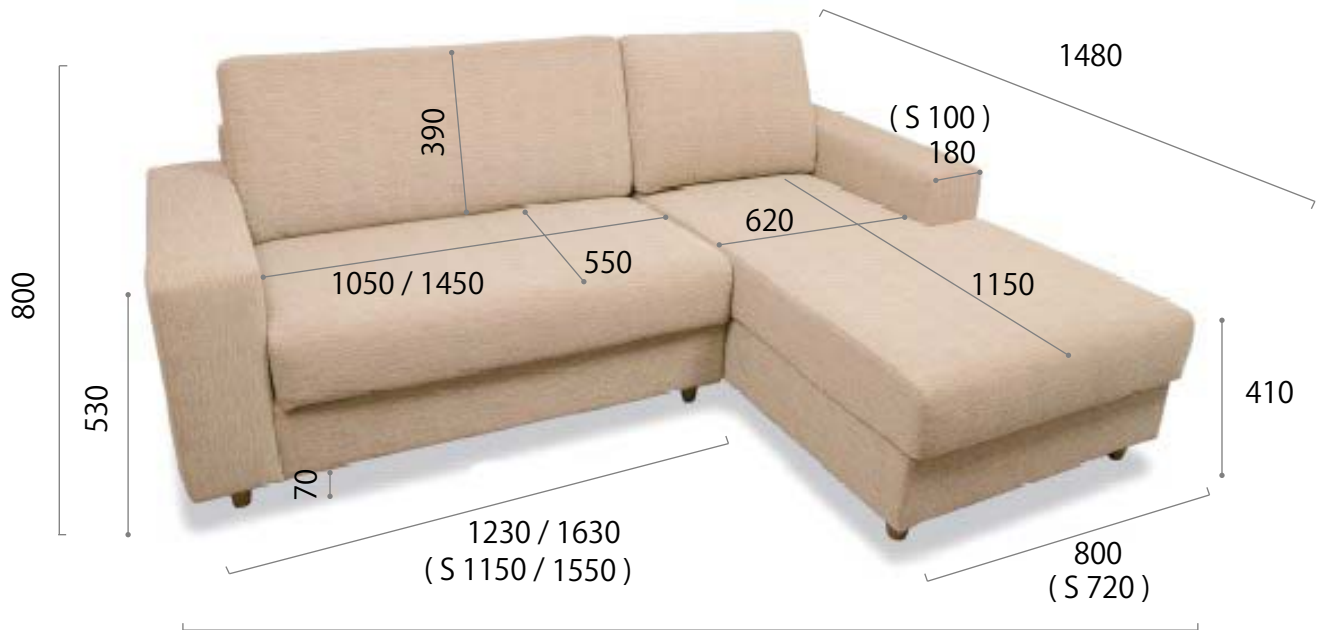

Epoca sofa

2P片肘+シェーズロング

2030 / 2430
(S 1870 / 2270)

3P

1920 (S 1760)

2P

1570 (S 1410)