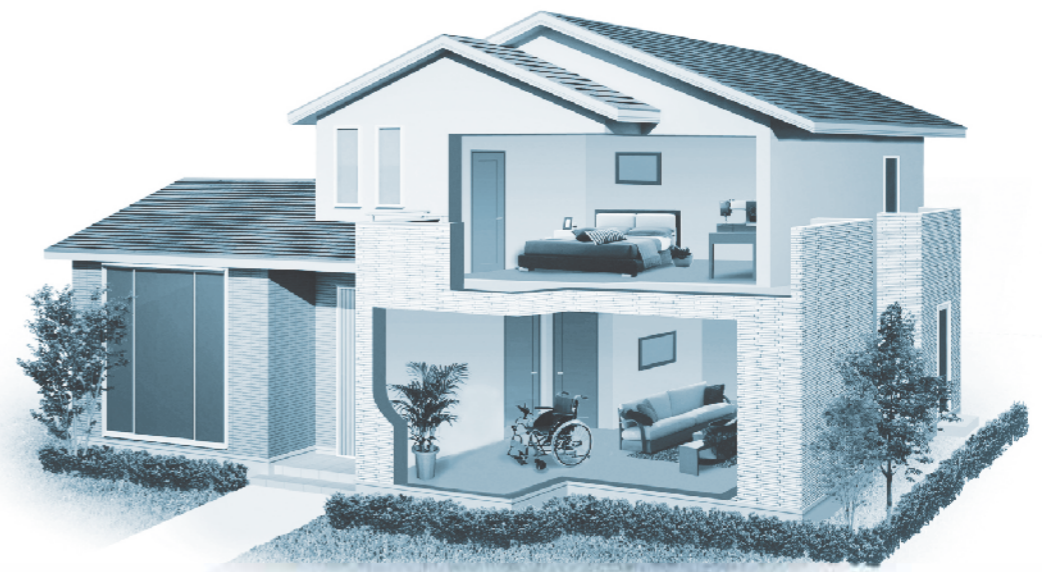

クルマから人の暮らしまで、
「品質至上」のものづくり。

アイシン精機は
トヨタグループの一員です。

AISIN

- 自動車部品
- エネルギー関連
- 住生活関連
- 福祉関連
- 新規事業関連

快適な寝室空間を高い技術力でご提供します。

ASLEEP

- ミシン
- 住宅設備機器

そして、日々の暮らしを質の高い眠りで笑顔に。

History トヨタベッドからASLEEPへ

1966
ベッド事業スタート

1976
ベッドでグッドデザイン賞受賞
※2014年までにマットレスも含め64機種が受賞

1995
IBASLEEPデビュー 

TOYOTA トヨタベッド

主な商品の開発

1987
ヘルシーサポート
マットレス

1995
ジェルマットレス