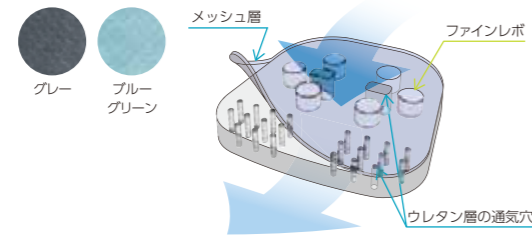

■=カラー番号 0 グレー 3 ブルーグリーン
2012 パープル 3013 ブルー
5014 ブラウン 8015 イエローグリーン

ヒップケアクッション

座り作業の多い人におすすめ。

中身/ファインレボ、ウレタン
外カバー/綿80%、ポリエステル20%(洗濯可)
W40×D37×H5.3cm

ヒップケアクッション			外カバー単品(買替用)		
税抜価格	税込価格	機種コード	税抜価格	税込価格	機種コード
¥8,300	¥8,964	FX■051RX	¥3,600	¥3,888	FX■051JX

■=カラー番号 0 グレー 3 ブルーグリーン

※外カバー単品は受注生産のためお届けまでに
約3週間かかります。

バックレスト

もたれたり、横になったり。

中身/ファインレボ、ウレタン 内カバー/ポリエステル100%
外カバー/綿80%、ポリエステル20%(洗濯可)
W50×D20×H45cm

バックレスト			外カバー単品(買替用)		
税抜価格	税込価格	機種コード	税抜価格	税込価格	機種コード
¥14,100	¥15,228	FX■041RX	¥4,800	¥5,184	FX■041JX

■=カラー番号 0 グレー 3 ブルーグリーン

※外カバー単品は受注生産のためお届けまでに
約3週間かかります。

お昼寝ピロー

デスクでのお昼寝におすすめ。
息苦しくない形です。

中身/ファインレボ、ウレタン
内カバー/ポリエステル100%
外カバー/綿80%、ポリエステル20%(洗濯可)
W26×D19×H10cm

お昼寝ピロー			外カバー単品(買替用)		
税抜価格	税込価格	機種コード	税抜価格	税込価格	機種コード
¥4,800	¥5,184	FX■021RX	¥2,900	¥3,132	FX■021JX

■=カラー番号 0 グレー 3 ブルーグリーン

※外カバー単品は受注生産のためお届けまでに
約3週間かかります。

FINE REVO Driving Series

ファインレボドライビングシリーズ

クルマでのお出かけも、
ファインレボが“らくちん”サポート。

マットのカバーは通気
性のよいメッシュ面と、
やわらかなペロア調の
面があるぼよ。ご家庭
でお洗濯OK!

ファインレボ コンフォートマット

(スペーサー2個付)