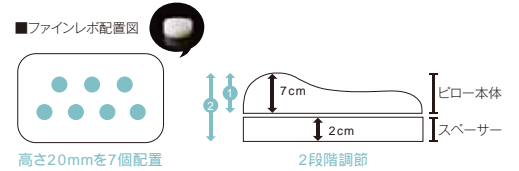

SFF-Pillow スーパーフレックスフィットピロー

ピローにもファインレボ。3次元の動きで寝返りサポート。

おすすめ スーパーフレックスフィットピローJP1

(H1cmスぺーサー2枚付)

頭の形にフィットするピローがお好きな人のために。
3段階に高さが調整できます。

外カバーはふんわり、さらっ。
吸湿・速乾性にすぐれた「スペースマスター」
(クラレレーディング(株)の機能繊維)を使用。

3次元形状タイプ

中身/ファインレボ、ソフトウレタン、ウレタン
内カバー/ポリエステル100%
外カバー/(表地)ポリエステル100%(裏地)綿100%(洗濯可)

cm	税抜価格	税込価格	機種コード
W55×D35×H11	¥17,000	¥18,360	FC0561AX
外カバー単品(買替用)	¥4,800	¥5,184	FC0561JX

※外カバー単品は受注生産のためお届けまでに約3週間かかります。

スーパーフレックスフィットピロー

(H2cmスぺーサー1枚付)

高めでふんわりのピローがお好きな人のために。
2段階に高さが調整できます。

外カバーは
タオルのような
柔らかさ。

中身/ファインレボ、ソフトウレタン、ウレタン
内カバー/綿100%
外カバー/ポリエステル100%(洗濯可)

cm	税抜価格	税込価格	機種コード
W55×D35×H14	¥18,100	¥19,548	FC0501AX
外カバー単品(買替用)	¥3,800	¥4,104	FC0501JX

スーパーフレックスフィットピローSP2

(H2cmスぺーサー1枚付)

低めでしっかりピローがお好きな人のために。
2段階に高さが調整できます。

外カバーは
タオルのような
柔らかさ。

中身/ファインレボ、ソフトウレタン、ウレタン
内カバー/綿100%
外カバー/ポリエステル100%(洗濯可)

cm	税抜価格	税込価格	機種コード
W50×D29×H9	¥12,200	¥13,176	FC0571AX
外カバー単品(買替用)	¥3,300	¥3,564	FC0571JX

※外カバー単品は受注生産のためお届けまでに約3週間かかります。

Pillow ピロー