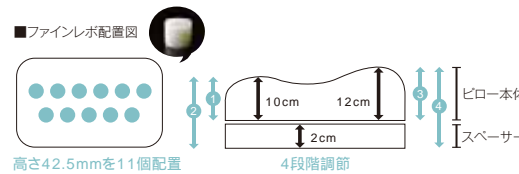

SFF-Pillow スーパーフレックスフィットピロー

ピローにもファインレボ。3次元の動きで寝返りサポート。

おすすめ スーパーフレックスフィットピローJP1

(H1cmスぺーサー2枚付)

頭の形にフィットするピローがお好きな人のために。
3段階に高さが調整できます。

外カバーはふんわり、さらっ。
吸湿・速乾性にすぐれた「スペースマスター」
(クラレレーディング(株)の機能繊維)を使用。

3次元形状タイプ

中身/ファインレボ、ソフトウレタン、ウレタン
内カバー/ポリエステル100%
外カバー/(表地)ポリエステル100%(裏地)綿100%(洗濯可)

cm	税抜価格	税込価格	機種コード
W55×D35×H11	¥17,000	¥18,360	FC0561AX
外カバー単品(買替用)	¥4,800	¥5,184	FC0561JX

※外カバー単品は受注生産のためお届けまでに約3週間かかります。

スーパーフレックスフィットピロー

(H2cmスぺーサー1枚付)

高めでふんわりのピローがお好きな人のために。
2段階に高さが調整できます。

外カバーは
タオルのような
柔らかさ。

中身/ファインレボ、ソフトウレタン、ウレタン
内カバー/綿100%
外カバー/ポリエステル100%(洗濯可)

cm	税抜価格	税込価格	機種コード
W55×D35×H14	¥18,100	¥19,548	FC0501AX
外カバー単品(買替用)	¥3,800	¥4,104	FC0501JX

スーパーフレックスフィットピローSP2

(H2cmスぺーサー1枚付)

低めでしっかりピローがお好きな人のために。
2段階に高さが調整できます。

外カバーは
タオルのような
柔らかさ。

中身/ファインレボ、ソフトウレタン、ウレタン
内カバー/綿100%
外カバー/ポリエステル100%(洗濯可)

cm	税抜価格	税込価格	機種コード
W50×D29×H9	¥12,200	¥13,176	FC0571AX
外カバー単品(買替用)	¥3,300	¥3,564	FC0571JX

※外カバー単品は受注生産のためお届けまでに約3週間かかります。

Pillow ピロー