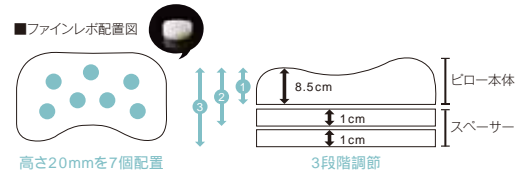

SFF-Pillow スーパーフレックスフィットピロー

ピローにもファインレボ。3次元の動きで寝返りサポート。

おすすめ スーパーフレックスフィットピローJP1

(H1cmスぺーサー2枚付)

頭の形にフィットするピローがお好きな人のために。
3段階に高さが調整できます。

外カバーはふんわり、さらっ。
吸湿・速乾性にすぐれた「スペースマスター」
(クラレレーディング(株)の機能繊維)を使用。

3次元形状タイプ

中身/ファインレボ、ソフトウレタン、ウレタン
内カバー/ポリエステル100%
外カバー/(表地)ポリエステル100%(裏地)綿100%(洗濯可)

cm	税抜価格	税込価格	機種コード
W55×D35×H11	¥17,000	¥18,360	FC0561AX
外カバー単品(買替用)	¥4,800	¥5,184	FC0561JX

※外カバー単品は受注生産のためお届けまでに約3週間かかります。

スーパーフレックスフィットピロー

(H2cmスぺーサー1枚付)

高めでふんわりのピローがお好きな人のために。
2段階に高さが調整できます。

外カバーは
タオルのような
柔らかさ。

中身/ファインレボ、ソフトウレタン、ウレタン
内カバー/綿100%
外カバー/ポリエステル100%(洗濯可)

cm	税抜価格	税込価格	機種コード
W55×D35×H14	¥18,100	¥19,548	FC0501AX
外カバー単品(買替用)	¥3,800	¥4,104	FC0501JX

スーパーフレックスフィットピローSP2

(H2cmスぺーサー1枚付)

低めでしっかりピローがお好きな人のために。
2段階に高さが調整できます。

外カバーは
タオルのような
柔らかさ。

中身/ファインレボ、ソフトウレタン、ウレタン
内カバー/綿100%
外カバー/ポリエステル100%(洗濯可)

cm	税抜価格	税込価格	機種コード
W50×D29×H9	¥12,200	¥13,176	FC0571AX
外カバー単品(買替用)	¥3,300	¥3,564	FC0571JX

※外カバー単品は受注生産のためお届けまでに約3週間かかります。

Pillow ピロー