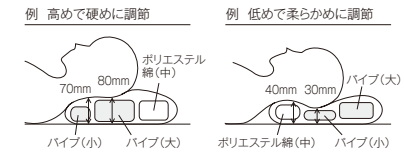

中身/ファインレボ、ソフトウレタン、ウレタン
内カバー/綿100%
外カバー/ポリエステル100%(洗濯可)

cm	税抜価格	税込価格	機種コード
W55×D35×H14	¥18,100	¥19,548	FC0501AX
外カバー単品(買替用)	¥3,800	¥4,104	FC0501JX

スーパーフレックスフィットピローSP2

(H2cmスぺーサー1枚付)

低めでしっかりピローがお好きな人のために。
2段階に高さが調整できます。

外カバーは
タオルのような
柔らかさ。

中身/ファインレボ、ソフトウレタン、ウレタン
内カバー/綿100%
外カバー/ポリエステル100%(洗濯可)

cm	税抜価格	税込価格	機種コード
W50×D29×H9	¥12,200	¥13,176	FC0571AX
外カバー単品(買替用)	¥3,300	¥3,564	FC0571JX

※外カバー単品は受注生産のためお届けまでに約3週間かかります。

Pillow ピロー

共通機能

日干し・水洗いができるので、いつも清潔です。

あんみんバリアブル

3つのユニットを入れ替えたり、中綿量を調整して、お好みの高さ・硬さにできます。

中綿/ポリエステル(内容量0.2kg)+
ポリエチレンパイプ(パイプ内容量1.6kg)
側生地/綿100%、抗菌防臭加工

cm	税抜価格	税込価格	機種コード
W70×D50	¥9,000	¥9,720	FC0681AX

フェザーピロー

やさしく包み込むソフトタイプ。
側生地に、皮脂汚れに強い
ナノリリース加工を施しました。