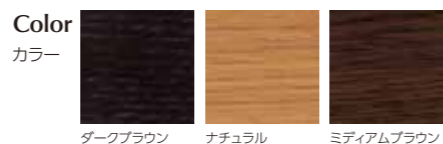

■ = カラー番号 1 ウォールナット 2 ナチュラル

カラー対応商品  
ウォールナット ……コロッセオ、エーテポリ、ロカノ  
ナチュラル ……セゴヴィア、プログレス、コロッセオ、  
エーテポリ、オカリナ801、ロマノフ

裏側には便利なコンセント(2口)付。  
※プラグの突起が収まりやすい構造です。

■ = カラー番号 1 ダークブラウン 2 ナチュラル  
3 ミディアムブラウン

カラー対応商品  
ダークブラウン ……オカリナ801、ナムール003、リベラル、ラリア、チポー  
ナチュラル ……セゴヴィア、プログレス、ストレーザ、オカリナ801、ロマノフ、  
ツベック、リベラル、スターリナ、スターリナヘッドレス、  
フィオラ、ラリア、チポー  
ミディアムブラウン ……セゴヴィア、プログレス、ストレーザ、ベルロ、エスコリアル、  
マリン、ロマノフ、スターリナ、スターリナヘッドレス、フィオラ