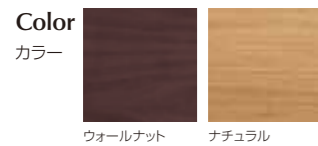

## サイドテーブル GP4

天然木の質感が魅力的なデザインです。

主材/[ウォールナット]ウォールナット単材、天然木突板貼りMDF  
[ナチュラル]ホワイトオーク単材、天然木突板貼りMDF  
塗装/ウレタン塗装 コンセント(2口)付

W42×D30×H38cm  
※棚の内寸はW27×D30×H32cmです。  
※耐荷重20kg

| 税抜価格    | 税込価格    | 機種コード     |
|---------|---------|-----------|
| ¥30,500 | ¥32,940 | FBGP4■NRX |

■ = カラー番号 1 ウォールナット 2 ナチュラル

カラー対応商品  
ウォールナット ……コロッセオ、エーテポリ、ロカノ  
ナチュラル ……セゴヴィア、プログレス、コロッセオ、  
エーテポリ、オカリナ801、ロマノフ

裏側には便利なコンセント(2口)付。  
※プラグの突起が収まりやすい構造です。

■ = カラー番号 1 ダークブラウン 2 ナチュラル  
3 ミディアムブラウン

カラー対応商品  
ダークブラウン ……オカリナ801、ナムール003、リベラル、ラリア、チポー  
ナチュラル ……セゴヴィア、プログレス、ストレーザ、オカリナ801、ロマノフ、  
ツベック、リベラル、スターリナ、スターリナヘッドレス、  
フィオラ、ラリア、チポー  
ミディアムブラウン ……セゴヴィア、プログレス、ストレーザ、ベルロ、エスコリアル、  
マリン、ロマノフ、スターリナ、スターリナヘッドレス、フィオラ