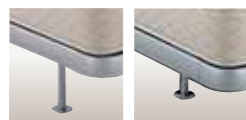

ウォールナットの風合いで
大人モダンの寝室空間に。

ダブルサイズ Highタイプ

シンプル&クールモダン。
飽きのこないデザインです。

ワイドダブルサイズ Highタイプ

Verger ヴェルジェ

フレーム主材/ウォールナット突板、アルミニウム(アルマイト仕上げ) 塗装/ポリウレタン塗装 脚/スチール(クロームメッキ仕上げ)

Leg Type
脚タイプ

High 18cm Low 8cm

ドットの透かし模様が
モダンなデザイン。

 脚の高さ選択可
 スノコに変更可
 +16cm ロングサイズ選択可
 引き出し機能設置可
 低ホルムアルデヒドホルムリムパーホルムアルデヒド対策済

※高脚のみロボット掃除機対応 (アイコンの詳細はP49へ)

サイズ	cm	税抜価格		機種コード	
		税込価格	税抜価格	Highタイプ	Lowタイプ
シングル	W 98×L205×H80(70)	¥117,100	¥126,468	FN0701CR	FN0701AR
セミダブル	W123×L205×H80(70)	¥123,800	¥133,704	FN0702CR	FN0702AR
ダブル	W143×L205×H80(70)	¥128,600	¥138,888	FN0703CR	FN0703AR
ワイドダブル	W151×L205×H80(70)	¥135,200	¥146,016	FN0705CR	FN0705AR
シングルロング	W 98×L221×H80(70)	¥129,500	¥139,860	FN0706CR	FN0706AR
セミダブルロング	W123×L221×H80(70)	¥136,200	¥147,096	FN0707CR	FN0707AR
ダブルロング	W143×L221×H80(70)	¥141,000	¥152,280	FN0708CR	FN0708AR
ワイドダブルロング	W151×L221×H80(70)	¥147,600	¥159,408	FN0700CR	FN0700AR

※()内はLowタイプの場合の高さです。
※ロングサイズの納期については販売店にお問い合わせください。

Arietta アリエッタ

フレーム主材/ホワイトオーク柁目突板、アルミニウム(アルマイト仕上げ) 塗装/ポリウレタン塗装 脚/スチール(クロームメッキ仕上げ)

Leg Type
脚タイプ

High 18cm Low 8cm

美しい曲面のラウンドタイプ。

 脚の高さ選択可
 スノコに変更可
 +16cm ロングサイズ選択可
 引き出し機能設置可
 低ホルムアルデヒドホルムリムパーホルムアルデヒド対策済