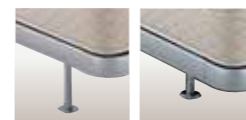

ドットの透かし模様が
モダンなデザイン。

 脚の高さ選択可
 スノコに変更可
 +16cm ロングサイズ選択可
 引き出し機能設置可
 低ホルムアルデヒドホルムリムパーホルムアルデヒド対策済

※高脚のみロボット掃除機対応 (アイコンの詳細はP49へ)

サイズ	cm	税抜価格		機種コード	
		税込価格	税抜価格	Highタイプ	Lowタイプ
シングル	W 98×L205×H80(70)	¥117,100	¥126,468	FN0701CR	FN0701AR
セミダブル	W123×L205×H80(70)	¥123,800	¥133,704	FN0702CR	FN0702AR
ダブル	W143×L205×H80(70)	¥128,600	¥138,888	FN0703CR	FN0703AR
ワイドダブル	W151×L205×H80(70)	¥135,200	¥146,016	FN0705CR	FN0705AR
シングルロング	W 98×L221×H80(70)	¥129,500	¥139,860	FN0706CR	FN0706AR
セミダブルロング	W123×L221×H80(70)	¥136,200	¥147,096	FN0707CR	FN0707AR
ダブルロング	W143×L221×H80(70)	¥141,000	¥152,280	FN0708CR	FN0708AR
ワイドダブルロング	W151×L221×H80(70)	¥147,600	¥159,408	FN0700CR	FN0700AR

※()内はLowタイプの場合の高さです。
※ロングサイズの納期については販売店にお問い合わせください。

Arietta アリエッタ

フレーム主材/ホワイトオーク柁目突板、アルミニウム(アルマイト仕上げ) 塗装/ポリウレタン塗装 脚/スチール(クロームメッキ仕上げ)

Leg Type
脚タイプ

High 18cm Low 8cm

美しい曲面のラウンドタイプ。

 脚の高さ選択可
 スノコに変更可
 +16cm ロングサイズ選択可
 引き出し機能設置可
 低ホルムアルデヒドホルムリムパーホルムアルデヒド対策済