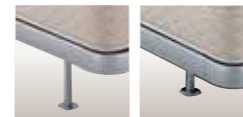

直線的なデザインですっきりとした表情に。

左 シングルサイズ 右 セミダブルサイズ アルミタイプ 低脚 塗装品 ナノブレン グレー

使い勝手を考えた
2トーンカラー 薄型キャビネット。

左 シングルサイズ 右 セミダブルサイズ Lowタイプ ヘッドボード ナチュラル

Streza ストレーザ

フレーム主材/プリント化粧板、アルミニウム(アルミ)仕上げ 塗装/ポリウレタン塗装 ポプラ材スノコ使用

(アイコンの詳細はP49へ)

Leg Type 脚タイプ

ミディアムブラウン ナチュラル メタリックカラー

Color カラー

ミディアムブラウン ナチュラル

メタルのアクセントが効いています。

サイズ	ウッディータイプ			アルミタイプ			
	cm	税抜価格	税込価格	機種コード	税抜価格	税込価格	機種コード
シングル	W 99xL201xH72 (65)	¥ 93,300	¥100,764	FY1111R	¥ 80,000	¥ 86,400	FY1111R
セミダブル	W124xL201xH72 (65)	¥101,000	¥109,080	FY1112R	¥ 86,700	¥ 93,636	FY1112R
ダブル	W144xL201xH72 (65)	¥108,600	¥117,288	FY1113R	¥ 93,300	¥100,764	FY1113R
ワイドダブル	W153xL201xH72 (65)	¥116,200	¥125,496	FY1115R	¥ 99,000	¥106,920	FY1115R
クイーン	W165xL201xH72 (65)	¥132,400	¥142,992	FY1114R	¥114,300	¥123,444	FY1114R
シングルロング	W 99xL217xH72 (65)	¥101,000	¥109,080	FY1116R	¥ 86,700	¥ 93,636	FY1116R
セミダブルロング	W124xL217xH72 (65)	¥108,600	¥117,288	FY1117R	¥ 93,300	¥100,764	FY1117R
ダブルロング	W144xL217xH72 (65)	¥116,200	¥125,496	FY1118R	¥ 99,000	¥106,920	FY1118R
ワイドダブルロング	W153xL217xH72 (65)	¥123,800	¥133,704	FY1110R	¥105,700	¥114,156	FY1110R
クイーンロング	W165xL217xH72 (65)	¥140,000	¥151,200	FY1119R	¥121,000	¥130,680	FY1119R

■ = ヘッドカラー番号 3 ミディアムブラウン 4 ナチュラル ■ = フレームカラー番号 3 ミディアムブラウン 4 ナチュラル
 ■ = 脚カラー記号 D メタリックカラー M ミディアムブラウン N ナチュラル
 ※ () 内は低脚タイプの場合の高さです。※ウッディータイプのフレームカラーはヘッドカラーと同色になります。
 ※脚カラーはヘッドカラーと同色またはメタリックカラーになります。※ロングサイズの納期については販売店にお問い合わせください。

Auberge オーベルージュ

フレーム主材/ナラ無垢単材、ホワイトオーク柁目突板、アルミニウム(アルミ)仕上げ 塗装/ポリウレタン塗装 脚/スチール(クロームメッキ仕上げ)

(アイコンの詳細はP49へ)

Leg Type 脚タイプ

High 18cm Low 8cm

Color カラー

ダークブラウン ナチュラル

上部に小物を、内部には本などを。