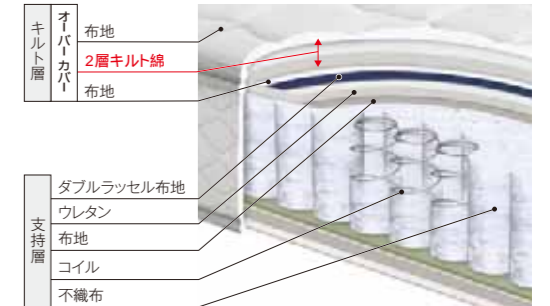

線径 1.9
ミリ

線径 2.05
ミリ
端部のみ

柔らかめが好き

ソフトタイプ

線径 1.6
ミリ

線径 2.05
ミリ
端部のみ

ご購入後の取り替えはできません

タイプ別でも高さは同じ。

ベッドを2台並べた場合、別々の硬さを選んででもマットレス面は同じ高さです。

丈夫さをアップ。

端部のスプリングはハード仕様。
マットレスの端に腰かけても沈み込みにくく、安定した座り心地です。

J.concept

ポケットJCX マットレス

マットレスカバーが買替えます(P47)。

ノーマル 竹炭 アレルカット モワルー

共通機能

- 日干し・水洗い P20
- ハードタイプスタンダードタイプソフトタイプ 寝心地を選択可 P44

機能オプション

- 抗菌・消臭 P22
- ダニアレル物質抑制 P23
- やわらかな触感 P28

※モワルータイプは日干し・水洗いできません。

寝心地が選べるスプリングマットレス。機能カバーでさらに快適度アップ。

ノーマルタイプ

ポケットJCX

サイズ	cm	kg			税抜価格		税込価格		機種コード		
		ハード	スタンダード	ソフト	ハード	スタンダード	ハード	スタンダード	ソフト		
スモールシングル	W 83×L197×H21	20	18	17	¥ 96,300	¥104,004	F60D5MS	F60C5MS	F60B5MS	F60B5MS	
シングル	W 97×L197×H21	23	21	19	¥ 98,800	¥106,704	F60D1MS	F60C1MS	F60B1MS	F60B1MS	
セミダブル	W121×L197×H21	29	26	23	¥111,200	¥120,096	F60D2MS	F60C2MS	F60B2MS	F60B2MS	
ダブル	W141×L197×H21	34	31	27	¥123,500	¥133,380	F60D3MS	F60C3MS	F60B3MS	F60B3MS	
ワイドダブル	W149×L197×H21	36	33	29	¥135,900	¥146,772	F60D5MS	F60C5MS	F60B5MS	F60B5MS	
クイーン(2枚)	W166×L197×H21	39	36	33	¥192,600	¥208,008	F60D4MS	F60C4MS	F60B4MS	F60B4MS	
スモールシングルロング	W 83×L213×H21	22	20	18	¥108,700	¥117,396	F60DTMS	F60CTMS	F60BTMS	F60BTMS	
シングルロング	W 97×L213×H21	26	24	21	¥111,200	¥120,096	F60D6MS	F60C6MS	F60B6MS	F60B6MS	
セミダブルロング	W121×L213×H21	31	29	25	¥123,500	¥133,380	F60D7MS	F60C7MS	F60B7MS	F60B7MS	
ダブルロング	W141×L213×H21	37	33	29	¥135,900	¥146,772	F60D8MS	F60C8MS	F60B8MS	F60B8MS	
ワイドダブルロング	W149×L213×H21	39	36	31	¥148,200	¥160,056	F60D0MS	F60C0MS	F60B0MS	F60B0MS	
クイーンロング(2枚)	W166×L213×H21	43	39	35	¥217,400	¥234,792	F60D9MS	F60C9MS	F60B9MS	F60B9MS	