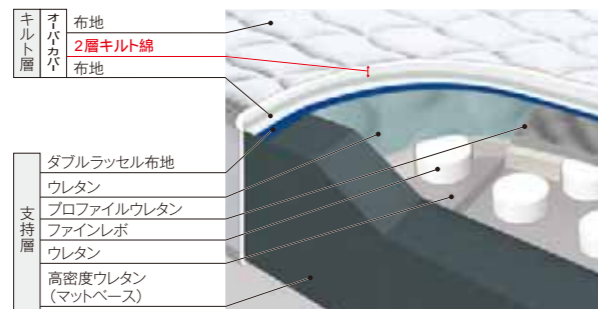

SFF-PR3 マットレス

マットレスカバーが買替えできます(P43)。

竹炭 アレルカット モワルー

共通機能

- 日干し P20
- 水洗い P20
- ハイブリッド P29
- 横向寝推奨 P29

機能オプション

- 抗菌・消臭 P22
- ダニ アレル物質抑制 P23
- やわらかな触感 P28

*モワルータイプは日干し・水洗いできません。

肩にやさしく、腰はしっかり、
横向寝や和布団派におすすめ。
機能カバーでさらに快適度アップ。

サイズ	cm
シングル	W 97×L197×H21
セミダブル	W121×L197×H21
ダブル	W141×L197×H21
ワイドダブル	W149×L197×H21
クイーン	W163×L197×H21

*ロングサイズはありません。

ノーマルタイプ

SFF-PR3

サイズ	kg	税抜価格	税込価格	機種コード
シングル	16	¥108,100	¥116,748	F8801MS
セミダブル	21	¥138,900	¥150,012	F8802MS
ダブル	25	¥169,800	¥183,384	F8803MS
ワイドダブル	27	¥190,400	¥205,632	F8805MS
クイーン	30	¥211,000	¥227,880	F8804MS

*ロングサイズはありません。

機能オプションタイプ

竹炭(抗菌・消臭)タイプ

サイズ	kg	税抜価格	税込価格	機種コード
シングル	16	¥118,400	¥127,872	F8831MS
セミダブル	21	¥149,200	¥161,136	F8832MS
ダブル	25	¥180,100	¥194,508	F8833MS
ワイドダブル	27	¥200,700	¥216,756	F8835MS
クイーン	30	¥221,200	¥238,896	F8834MS

*ロングサイズはありません。

アレルカット(抗アレル物質加工)タイプ

サイズ	kg	税抜価格	税込価格	機種コード
シングル	16	¥118,400	¥127,872	F8841MS
セミダブル	21	¥149,200	¥161,136	F8842MS
ダブル	25	¥180,100	¥194,508	F8843MS
ワイドダブル	27	¥200,700	¥216,756	F8845MS
クイーン	30	¥221,200	¥238,896	F8844MS