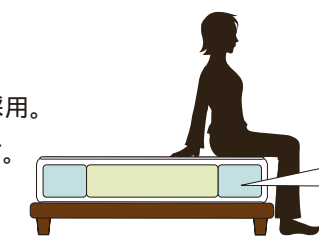

SFF-PR2

サイズ	cm	kg	税抜価格	税込価格	機種コード
シングル	W 97×L197×H20	15	¥ 87,500	¥ 94,500	F8201M
セミダブル	W121×L197×H20	19	¥118,400	¥127,872	F8202M
ダブル	W141×L197×H20	23	¥149,200	¥161,136	F8203M
ワイドダブル	W149×L197×H20	25	¥169,800	¥183,384	F8205M
クイーン	W163×L197×H20	28	¥190,400	¥205,632	F8204M

※ロングサイズはありません。

※SFF-PR2は受注生産のためお届けまでに約2週間かかります。

立ち上がりがラクラク。

マットレスの端部にはハードウレタンを採用。
ベッドからの立ち上がりをサポートします。