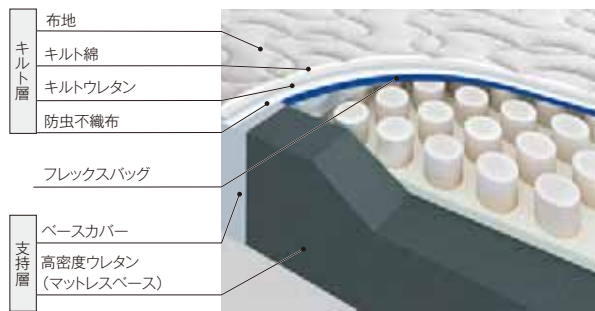

SFF-NSX マットレス

マットレスカバーが買替えできます(P43)。

ノーマル モワルー

共通機能

- ハードタイプ / ソフトタイプ (寝心地=選択可) P27
- 機能オプション: ほんのり寝がヒーター機能付 P24
- やわらかな触感 P28

ご購入時に寝心地が選べる

SFFマットレスのベーシック。

触感重視タイプ(モワルー)もあります。(カバーは日干し・水洗いできません)

ノーマルタイプ

SFF-NSX

サイズ	cm	kg	税抜価格	税込価格	機種コード
シングル	W 97×L197×H21	25	¥125,700	¥135,756	F8651MS F8661MS
セミダブル	W121×L197×H21	30	¥157,100	¥169,668	F8652MS F8662MS
ダブル	W141×L197×H21	39	¥188,600	¥203,688	F8653MS F8663MS
ワイドダブル	W149×L197×H21	41	¥209,500	¥226,260	F8655MS F8665MS
クイーン	W163×L197×H21	45	¥231,400	¥249,912	F8654MS F8664MS
シングルロング	W 97×L213×H21	28	¥167,600	¥181,008	F8656MS F8666MS
セミダブルロング	W121×L213×H21	34	¥199,000	¥214,920	F8657MS F8667MS
ダブルロング	W141×L213×H21	44	¥231,400	¥249,912	F8658MS F8668MS
ワイドダブルロング	W149×L213×H21	48	¥252,400	¥272,592	F8650MS F8660MS
クイーンロング	W163×L213×H21	52	¥273,300	¥295,164	F8659MS F8669MS

機能オプションタイプ

モワルータイプ

サイズ	kg	税抜価格	税込価格	ハード	ソフト
シングル	26	¥146,700	¥158,436	F8351MS	F8361MS
セミダブル	31	¥178,100	¥192,348	F8352MS	F8362MS
ダブル	39	¥209,500	¥226,260	F8353MS	F8363MS
ワイドダブル	42	¥231,400	¥249,912	F8355MS	F8365MS
クイーン	46	¥252,400	¥272,592	F8354MS	F8364MS
シングルロング	29	¥188,600	¥203,688	F8356MS	F8366MS
セミダブルロング	35	¥221,000	¥238,680	F8357MS	F8367MS
ダブルロング	45	¥252,400	¥272,592	F8358MS	F8368MS
ワイドダブルロング	49	¥273,300	¥295,164	F8350MS	F8360MS
クイーンロング	53	¥294,300	¥317,844	F8359MS	F8369MS

※モワルータイプの高さはH24cmです。

※SFF-NSXは全て、受注生産のためお届けまでにレギュラーサイズは約2週間、ロングサイズは約3週間かかります。

WARMタイプ

サイズ	kg	税抜価格	税込価格	ハード	ソフト
シングル	28	¥151,400	¥163,512	F8711MS	F8721MS
セミダブル	33	¥183,800	¥198,504	F8712MS	F8722MS
ダブル	44	¥241,900	¥261,252	F8713MS	F8723MS
ワイドダブル	47	¥262,900	¥283,932	F8715MS	F8725MS
クイーン	51	¥283,800	¥306,504	F8714MS	F8724MS