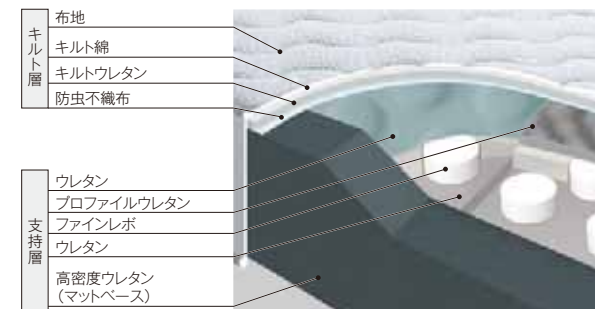

※ロングサイズはありません。

WARMモワルータイプ

サイズ	kg	税抜価格	税込価格	ハード	ソフト
シングル	29	¥173,300	¥187,164	F8411MS	F8421MS
セミダブル	34	¥204,800	¥221,184	F8412MS	F8422MS
ダブル	45	¥262,900	¥283,932	F8413MS	F8423MS
ワイドダブル	49	¥283,800	¥306,504	F8415MS	F8425MS
クイーン	53	¥304,800	¥329,184	F8414MS	F8424MS

※ロングサイズはありません。 ※モワルータイプの高さはH24cmです。

SFF-PR2 マットレス

機能

- ハイブリッド (横向寝推奨) P29

“肩にやさしく、腰はしっかり”で
横向寝におすすめ。

安定した寝心地なので
和布団派にもしっくり。

SFF-PR2

サイズ	cm	kg	税抜価格	税込価格	機種コード
シングル	W 97×L197×H20	15	¥ 87,500	¥ 94,500	F8201M
セミダブル	W121×L197×H20	19	¥118,400	¥127,872	F8202M
ダブル	W141×L197×H20	23	¥149,200	¥161,136	F8203M
ワイドダブル	W149×L197×H20	25	¥169,800	¥183,384	F8205M
クイーン	W163×L197×H20	28	¥190,400	¥205,632	F8204M

※ロングサイズはありません。

※SFF-PR2は受注生産のためお届けまでに約2週間かかります。

立ち上がりがラクラク。

マットレスの端部にはハードウレタンを採用。
ベッドからの立ち上がりをサポートします。

エッジ部はノーマルウレタンの
1.7倍の硬度でつぶれにくい