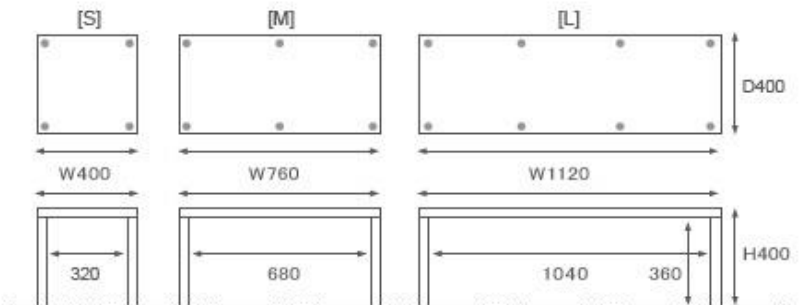

Dual Core デュアル・コア

▲ ▼ ブラック 2セット使用

▲ ブラウン 2セット使用

1セット、2セット、3セット・・・とジョイントしていくことで、オープンラック、テレビ台、大型壁面収納、さらにはラック単体でローテーブルとしてもお使いいただけます。L型に組めば、お部屋のコーナーボードにも。

材質: プリント化粧合板 (ブラックのみ塗装合板)
 サイズ: (小) 幅400 奥行400 高さ400 mm
 (中) 幅760 奥行400 高さ400 mm
 (大) 幅1120 奥行400 高さ400 mm
 材の厚み: 40 mm
 耐荷重: 約25 kg
 カラー: ブラック/ホワイト/ブラウン/ローズウッド
 連結用ダボ12本付属
 ダボ穴用キャップ18本付属
 全面化粧仕上げ (脚裏も化粧あり)
 重量: 約20kg
 完成品/日本製 (国産)

▲ 上部にジョイント金具用の穴があります。

¥31,000 (税別)