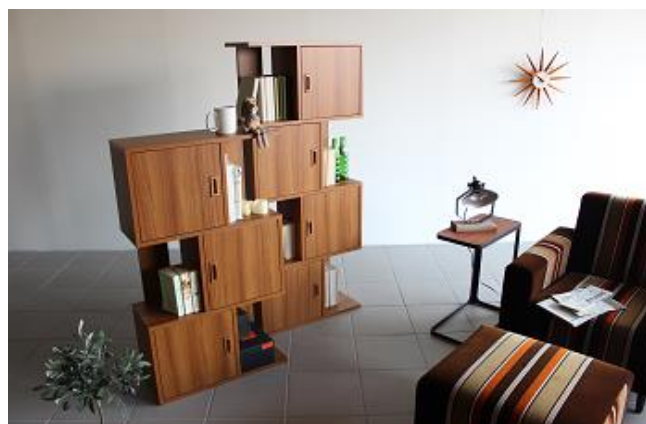

original design furniture