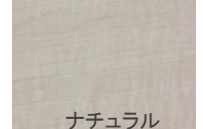

alto DX / alto

※alto-DXのみ北欧チーク対応

alto DX-3

サイズ: 幅590 奥行240 高さ1040 mm
棚板耐荷重: 5kg

完成品/日本製(国産)

¥22,000(税別)

alto DX-4

サイズ: 幅590 奥行240 高さ1390 mm
棚板耐荷重: 5kg

完成品/日本製(国産)

¥26,000(税別)

取っ手デザイン

共通仕様

材質: プリント化粧合板

カラー: ダークブラウン/ブラウン/ホワイト
ホワイトウッド/ナチュラル/
北欧チーク(※alto-DXのみ)

背面化粧仕上げ

alto3