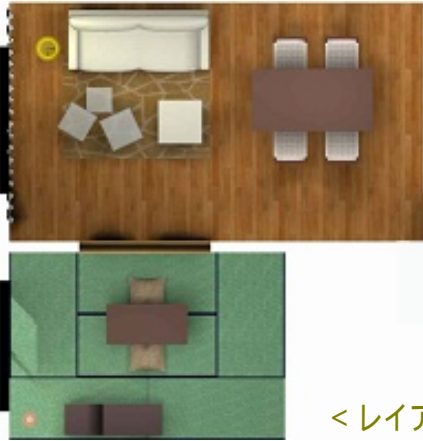

[見本]

< レイアウト >

オットマン
W600 × D600 × H410

3Pソファ
W1,920 × D850 × H800(SH410)

張地

ネストテーブル
S:W350 × D350 × H350
M:W400 × D400 × H400
L:W450 × D450 × H450

フロアスタンド
W345 × D345 × H1,560

リビング

ダイニングテーブル
W1,650 × D850 × H700

ダイニングチェア
W450 × D545 × H880(SH440)

フロアラグ
W2,000 × D1,400

ダイニング

全体像

柄見本

オーダーカーテン(レース)
W3,320 × H 2,420(リビング用)

オープンシェルフ
W939 ~ 1,700 × D426 × H385

ローテーブル
W1,100 × D550 × H260

フロアスタンド
W210 × D210 × H1,040

和室