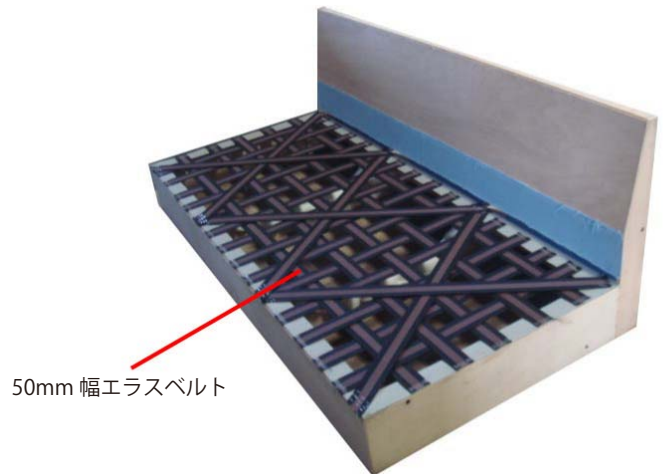

脚を外せるので、お部屋への搬入も楽々です。
(H 100mm)

密度の異なるウレタンを重ねること
からだへの当たりをよくしながらも
底つき感のない座り心地です。

加重に強いエラスティックベルトを使うことで、
からだをしっかりサポートしてくれます。

LOUNGE SOFA

種類 サイズ	張地ランク クッション数	Cランク 価格 (税別)	Dランク 価格 (税別)	付属クッション
1P W880×D790×H680 (mm)		¥73,000	¥78,000	大 x1
2P W1630×D790×H680 (mm)		¥106,100	¥115,100	大 x2、小 x1
3P W1930×D790×H680 (mm)		¥120,660	¥136,090	大 x2、小 x1
2P 片肘 (W1240) W1240×D790×H680 (mm)		¥98,200	¥107,300	大 x2、小 x1
2P 片肘 (W1630) W1630×D790×H680 (mm)		¥133,480	¥142,200	大 x2、小 x1
シェーズロング W790×D1500×H680 (mm)		¥99,800	¥109,200	大 x1、小 x1
オットマン W550×D710×H680 (mm)		¥36,960	¥38,050	—