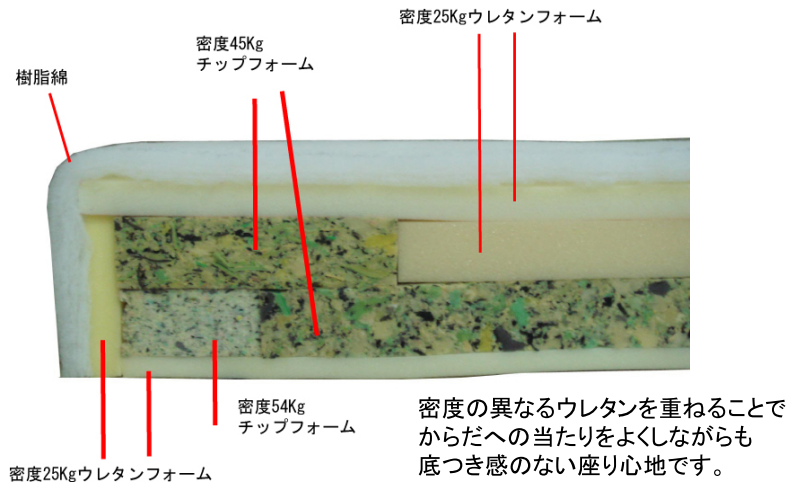

脚を外せるので、お部屋への搬入も楽々です。
(H 100mm)

密度の異なるウレタンを重ねること
からだへの当たりをよくしながらも
底つき感のない座り心地です。

加重に強いエラスティックベルトを使うことで、
からだをしっかりサポートしてくれます。

LOUNGE SOFA

種類 サイズ	張地ランク クッション数	Cランク 価格 (税別)	Dランク 価格 (税別)	付属クッション
1P W880×D790×H680 (mm)		¥73,000	¥78,000	大 x1
2P W1630×D790×H680 (mm)		¥106,100	¥115,100	大 x2、小 x1
3P W1930×D790×H680 (mm)		¥120,660	¥136,090	大 x2、小 x1
2P 片肘 (W1240) W1240×D790×H680 (mm)		¥98,200	¥107,300	大 x2、小 x1
2P 片肘 (W1630) W1630×D790×H680 (mm)		¥133,480	¥142,200	大 x2、小 x1
シェーズロング W790×D1500×H680 (mm)		¥99,800	¥109,200	大 x1、小 x1
オットマン W550×D710×H680 (mm)		¥36,960	¥38,050	—