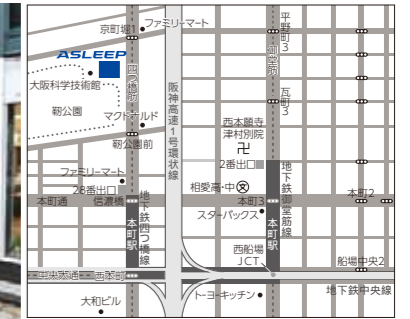

地下鉄ご利用の場合は…
 東京メトロ日比谷線・都営大江戸線「六本木」駅
 3または5番出口より徒歩6分
 東京メトロ南北線「六本木一丁目」駅1または2番出口より徒歩6分

ベッドギャラリー ASLEEP横浜

〒222-0033
 横浜市港北区新横浜1丁目12番6号
 カリモク新横浜ショールーム4F
 TEL (045) 470-0268 FAX (045) 472-6515
 E-mail: asleep.t@cld.aisin.co.jp

営業時間 10:00~18:00 (土・日・祝 10:00~19:00)
 定休日 水曜日 ※年末年始は休業いたします。

電車ご利用の場合は…
 新幹線、JR横浜線、横浜市営地下鉄「新横浜」駅より徒歩10分
 ※駐車場は52台分ありますが、混雑時はお待ちいただくこともございます。

ベッドギャラリー ASLEEP大阪

〒550-0004
 大阪市西区鞠本町1丁目8番2号 コットンニッセイビル1F
 TEL (06) 6447-2779 FAX (06) 6447-5071
 E-mail: asleep.o@cld.aisin.co.jp

営業時間 10:00~18:00 定休日 水曜日
 ※年末年始、ゴールデンウィーク、夏期休暇中は休業いたします。

地下鉄ご利用の場合は…
 御堂筋線・四つ橋線・中央線「本町」駅2番出口より徒歩6分
 28番出口より徒歩3分

ベッドギャラリー ASLEEP金沢

〒920-0025
 石川県金沢市駅西本町1丁目14番29号 サン金沢ビル1F
 TEL (076) 223-7062 FAX (076) 223-7063
 E-mail: asleep.k@cld.aisin.co.jp

営業時間 10:00~18:00 定休日 水曜日・木曜日
 ※年末年始、ゴールデンウィーク、夏期休暇中は休業いたします。

電車ご利用の場合は…
 JR「金沢」駅西口より徒歩7分
 お車の場合は…
 北陸自動車道「金沢東」ICより約11分「金沢西」ICより約15分

知る、感じる、選ぶ！
 ベッドギャラリー ASLEEPは
 眠りの体感&情報スペースです。

全国5拠点で眠りの専門家がお待ちしています。
 あなたに「ぴったり」の眠りをぜひ見つけてください。