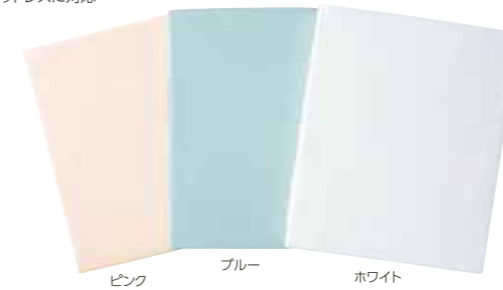

# Box Sheet ボックスシート

共通機能

肌触りさらさらの天然素材100%。コーディネートしやすい色展開です。

## ナノボックスシート

皮脂汚れに強いナノテク生地だから安心。

H35cmまでのマットレスに対応

P96

敷き布団SFFスーブル用  
ナノボックスシート

綿100%、ナノリリース加工

サイズ	cm	税抜価格	税込価格	機種コード
シングル	W100×L201×H40	¥5,200	¥5,616	FD081EX
セミダブル	W126×L201×H40	¥6,200	¥6,696	FD082EX
ダブル	W146×L201×H40	¥7,100	¥7,668	FD083EX
ワイドダブル	W155×L201×H40	¥8,100	¥8,748	FD085EX
クイーン	W171×L201×H40	¥9,000	¥9,720	FD084EX
シングルロング	W100×L217×H40	¥6,200	¥6,696	FD086EX
セミダブルロング	W126×L217×H40	¥7,100	¥7,668	FD087EX
ダブルロング	W146×L217×H40	¥8,100	¥8,748	FD088EX
ワイドダブルロング	W155×L217×H40	¥9,000	¥9,720	FD080EX
クイーンロング	W171×L217×H40	¥10,000	¥10,800	FD089EX