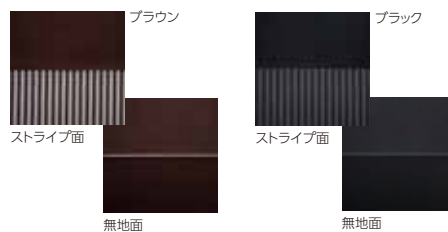

ピンク×ブラウン (ピンク)

ベージュ×アイボリー (アイボリー)

※()内はステッチの色です。

表地/綿100%、ガーゼ仕立て 裏地/表地と同じ生地を使用しています。

サイズ	cm	税抜価格	税込価格	機種コード
シングル	W150×L210	¥19,000	¥20,520	FD■041SX
セミダブル	W175×L210	¥22,000	¥23,760	FD■042SX
ダブル	W190×L210	¥24,000	¥25,920	FD■043SX
ワイドダブル&クイーン	W210×L210	¥27,000	¥29,160	FD■044SX
シングルロング	W150×L230	¥20,000	¥21,600	FD■046SX
セミダブルロング	W175×L230	¥23,000	¥24,840	FD■047SX
ダブルロング	W190×L230	¥25,000	¥27,000	FD■048SX
ワイドダブル&クイーンロング	W210×L230	¥28,000	¥30,240	FD■049SX
ピローケース	W 70×D 50	¥ 5,000	¥ 5,400	FD■041JX

■=カラー番号 1 ピンク×ブラウン 3 ブルー×グレー 5 ベージュ×アイボリー

Crescente クレシェンテ 2つの個性を楽しむリバーシブル。

Reversible
リバーシブル

Grade

03

[ストライプ面] 胸もとに無地の切替え。

[無地面] 胸もとにパイピング。

Color カラー

ストライプ面

ストライプ面

無地面

無地面

ストライプ面/綿100% 無地面/綿100%

サイズ	cm	税抜価格	税込価格	機種コード
シングル	W150×L210	¥19,000	¥20,520	FD■751SX
セミダブル	W175×L210	¥22,000	¥23,760	FD■752SX
ダブル	W190×L210	¥24,000	¥25,920	FD■753SX
ワイドダブル&クイーン	W210×L210	¥27,000	¥29,160	FD■754SX
シングルロング	W150×L230	¥20,000	¥21,600	FD■756SX
セミダブルロング	W175×L230	¥23,000	¥24,840	FD■757SX
ダブルロング	W190×L230	¥25,000	¥27,000	FD■758SX
ワイドダブル&クイーンロング	W210×L230	¥28,000	¥30,240	FD■759SX
ピローケース	W 70×D 50	¥ 5,000	¥ 5,400	FD■751JX

■=カラー番号 0 ブラック 5 ブラウン

ストライプ面

無地面

Melody:I メロディール 肌触りのよい天然素材のニット生地。

Grade

03

Color カラー

パープル