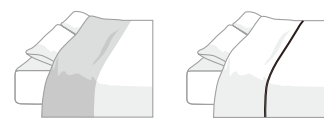

ピンク×ブラウン (ピンク)

ベージュ×アイボリー (アイボリー)

※()内はステッチの色です。

表地/綿100%、ガーゼ仕立て 裏地/表地と同じ生地を使用しています。

サイズ	cm	税抜価格	税込価格	機種コード
シングル	W150×L210	¥19,000	¥20,520	FD■041SX
セミダブル	W175×L210	¥22,000	¥23,760	FD■042SX
ダブル	W190×L210	¥24,000	¥25,920	FD■043SX
ワイドダブル&クイーン	W210×L210	¥27,000	¥29,160	FD■044SX
シングルロング	W150×L230	¥20,000	¥21,600	FD■046SX
セミダブルロング	W175×L230	¥23,000	¥24,840	FD■047SX
ダブルロング	W190×L230	¥25,000	¥27,000	FD■048SX
ワイドダブル&クイーンロング	W210×L230	¥28,000	¥30,240	FD■049SX
ピローケース	W 70×D 50	¥ 5,000	¥ 5,400	FD■041JX

■=カラー番号 1 ピンク×ブラウン 3 ブルー×グレー 5 ベージュ×アイボリー

Crescente クレシェンテ 2つの個性を楽しむリバーシブル。

Reversible
リバーシブル

Grade

03

[ストライプ面] 胸もとに無地の切替え。

[無地面] 胸もとにパイピング。

Color カラー

ストライプ面

ストライプ面

無地面

無地面

ストライプ面/綿100% 無地面/綿100%

サイズ	cm	税抜価格	税込価格	機種コード
シングル	W150×L210	¥19,000	¥20,520	FD■751SX
セミダブル	W175×L210	¥22,000	¥23,760	FD■752SX
ダブル	W190×L210	¥24,000	¥25,920	FD■753SX
ワイドダブル&クイーン	W210×L210	¥27,000	¥29,160	FD■754SX
シングルロング	W150×L230	¥20,000	¥21,600	FD■756SX
セミダブルロング	W175×L230	¥23,000	¥24,840	FD■757SX
ダブルロング	W190×L230	¥25,000	¥27,000	FD■758SX
ワイドダブル&クイーンロング	W210×L230	¥28,000	¥30,240	FD■759SX
ピローケース	W 70×D 50	¥ 5,000	¥ 5,400	FD■751JX