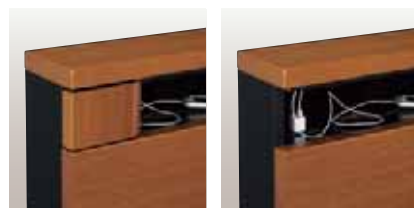

横になったままでも
棚が使いやすいデザイン。

キングサイズ レッグ チェリー 塗装品 ナノドビー ホワイト

ベッドの快適さを取り入れた
和モダンの暮らし。

セミダブルサイズ ダークブラウン 塗装品 ミストラル ベージュ

Eos エオス

フレーム主材/プリント化粧板 塗装/ポリウレタン塗装 コンセント(2口)付

Frame Type フレームタイプ

ドロアー★1 (足元側引き出し付) ベーシック (引き出しなし) レッグ(脚付)★2

Color カラー

ダークブラウン ナチュラル チェリー

連結板タイプです。

レッグタイプはロボット掃除機(高さ10cm以下)も通過。

下段の棚に、ACアダプタが2個差せるコンセントがあり、飾り板で隠せます。

サイズ	cm	ドロアー		ベーシック		レッグ	
		税込価格	機種コード	税込価格	機種コード	税込価格	機種コード
スモールシングル	W 93×L219×H83	¥ 72,400	FY85■SEC	¥ 60,000	FY95■SEC	¥ 72,400	FY65■SEC
シングル	W107×L219×H83	¥ 74,300	FY85■1EC	¥ 61,000	FY95■1EC	¥ 74,300	FY65■1EC
セミダブル	W131×L219×H83	¥ 80,000	FY85■2EC	¥ 67,600	FY95■2EC	¥ 80,000	FY65■2EC
クイーン	W185×L219×H83	¥144,800	FY85■4EC	¥120,000	FY95■4EC	¥144,800	FY65■4EC
キング	W214×L219×H83	¥148,600	FY85■BEC	¥122,000	FY95■BEC	¥148,600	FY65■BEC
ロイヤル	W238×L219×H83	¥154,300	FY85■DEC	¥128,600	FY95■DEC	¥154,300	FY65■DEC

■=カラー番号 1 ダークブラウン 2 ナチュラル 3 チェリー
※ロングサイズはありません。※クイーンはスモールシングル2台、キングはシングル2台、ロイヤルはシングルとセミダブルの連結で、同タイプの2台セットです。
★1 ドロアータイプの引き出し寸法(内寸)は、スモールシングルがW45×D54×H8cmです。シングルはW59cm、セミダブルはW83cmになります。最大開口時にはフレームの外に31cm引き出されます。
★2 レッグタイプはLH11cmです。