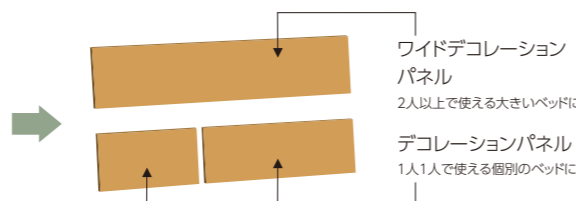

連結板タイプ

対象モデル

ロカルノ、エオス
テーベ、エスタンシア

2台を
連結する
場合

それぞれ接する側(内側)の飾り材を床板から取り外します。

2台のベースを連結板でつなぎ、安定させます。
※写真はベーシックタイプ。取り外した飾り材をベッド下の空間に取られます。

床板を隙間なくセットできるので、上に載せるマットレスもびったり寄せることができます。

連結ベルトタイプ

対象モデル

チポー

2台を
連結する
場合

付属の連結ベルト2本でベッドのフレーム同士をしっかりと結びます。

1台ずつに付いているデコレーションパネルを外し、ワイドデコレーションパネルを装着すると、まるで1台のベッドのようになります。

Locarno ロカルノ

フレーム主材/ウォールナット突板 塗装/ポリウレタン塗装

Frame Type
フレームタイプ

ドロアー★1 (足元側引き出し付) ベーシック (引き出しなし) レッグ(脚付)★2

W40×D31cmのテーブルは雑誌も置けるサイズ。

連結板タイプです。

レッグタイプはロボット掃除機(高さ10cm以下)も通過。

サイズ	cm	ドロアー		ベーシック		レッグ	
		税抜価格	税込価格	税抜価格	税込価格	税抜価格	税込価格
テーブル付シングル	W147×L211×H80	¥127,600	¥137,808	¥114,300	¥123,444	¥127,600	¥137,808
スモールシングル	W 93×L211×H80	¥ 99,000	¥106,920	¥ 86,700	¥ 93,636	¥ 99,000	¥106,920
シングル	W107×L211×H80	¥101,900	¥110,052	¥ 89,500	¥ 96,660	¥101,900	¥110,052
セミダブル	W131×L211×H80	¥114,300	¥123,444	¥101,900	¥110,052	¥114,300	¥123,444
クイーン	W186×L211×H80	¥198,100	¥213,948	¥173,300	¥187,164	¥198,100	¥213,948
キング	W214×L211×H80	¥203,800	¥220,104	¥179,000	¥193,320	¥203,800	¥220,104
ロイヤル	W238×L211×H80	¥216,200	¥233,496	¥191,400	¥206,712	¥216,200	¥233,496