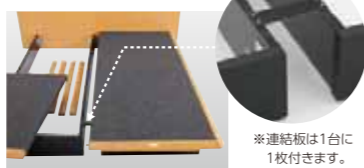

2台連結

ライフスタイルの変化に合わせて、2台を連結したり、離したり。

ASLEEP独自の
ロイヤルサイズで
「安眠バランス」。

シングルとセミダブルを組み合わせたロイヤルサイズは、マットレスの境界線がベッドの中心からずれ、ご家族3人がゆったり眠れます。お子さまが中央に寝ていてもマットレスの間に落ちる心配がありません。

2台連結の組み合わせ

- スモールシングル + スモールシングル... クイーンサイズ
- シングル + シングル... キングサイズ
- シングル + セミダブル... ロイヤルサイズ

連結板タイプ

対象モデル

ロカルノ、エオス
テーベ、エスタンシア

2台を
連結する
場合

それぞれ接する側(内側)の飾り材を床板から取り外します。

2台のベースを連結板でつなぎ、安定させます。
※写真はベーシックタイプ。取り外した飾り材をベッド下の空間に取られます。

床板を隙間なくセットできるので、上に載せるマットレスもびったり寄せることができます。

連結ベルトタイプ

対象モデル

チポー

2台を
連結する
場合

付属の連結ベルト2本でベッドのフレーム同士をしっかりと結びます。

1台ずつに付いているデコレーションパネルを外し、ワイドデコレーションパネルを装着すると、まるで1台のベッドのようになります。

Locarno ロカルノ

フレーム主材/ウォールナット突板 塗装/ポリウレタン塗装

Frame Type
フレームタイプ

ドロアー★1 (足元側引き出し付) ベーシック (引き出しなし) レッグ(脚付)★2

W40×D31cmのテーブルは雑誌も置けるサイズ。

連結板タイプです。

レッグタイプはロボット掃除機(高さ10cm以下)も通過。

サイズ	cm	ドロアー		ベーシック		レッグ	
		税抜価格	税込価格	税抜価格	税込価格	税抜価格	税込価格
テーブル付シングル	W147×L211×H80	¥127,600	¥137,808	¥114,300	¥123,444	¥127,600	¥137,808
スモールシングル	W 93×L211×H80	¥ 99,000	¥106,920	¥ 86,700	¥ 93,636	¥ 99,000	¥106,920
シングル	W107×L211×H80	¥101,900	¥110,052	¥ 89,500	¥ 96,660	¥101,900	¥110,052
セミダブル	W131×L211×H80	¥114,300	¥123,444	¥101,900	¥110,052	¥114,300	¥123,444
クイーン	W186×L211×H80	¥198,100	¥213,948	¥173,300	¥187,164	¥198,100	¥213,948
キング	W214×L211×H80	¥203,800	¥220,104	¥179,000	¥193,320	¥203,800	¥220,104
ロイヤル	W238×L211×H80	¥216,200	¥233,496	¥191,400	¥206,712	¥216,200	¥233,496