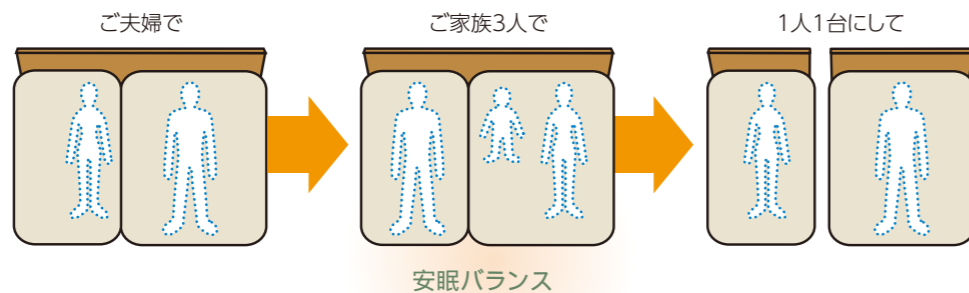

2台連結

ライフスタイルの変化に合わせて、2台を連結したり、離したり。

ASLEEP独自の
ロイヤルサイズで
「安眠バランス」。

シングルとセミダブルを組み合わせたロイヤルサイズは、マットレスの境界線がベッドの中心からずれ、ご家族3人がゆったり眠れます。お子さまが中央に寝ていてもマットレスの間に落ちる心配がありません。

2台連結の組み合わせ

- スモールシングル + スモールシングル... クイーンサイズ
- シングル + シングル... キングサイズ
- シングル + セミダブル... ロイヤルサイズ

連結板タイプ

対象モデル

ロカルノ、エオス
テーベ、エスタンシア

2台を
連結する
場合

それぞれ接する側(内側)の飾り材を床板から取り外します。

2台のベースを連結板でつなぎ、安定させます。
※写真はベーシックタイプ。取り外した飾り材をベッド下の空間に取られます。

床板を隙間なくセットできるので、上に載せるマットレスもびったり寄せることができます。

連結ベルトタイプ

ドロアー★1 (足元側引き出し付) ベーシック (引き出しなし) レッグ(脚付)★2

W40×D31cmのテーブルは雑誌も置けるサイズ。

連結板タイプです。

レッグタイプはロボット掃除機(高さ10cm以下)も通過。

サイズ	cm	ドロアー		ベーシック		レッグ	
		税抜価格	税込価格	税抜価格	税込価格	税抜価格	税込価格
テーブル付シングル	W147×L211×H80	¥127,600	¥137,808	¥114,300	¥123,444	¥127,600	¥137,808
スモールシングル	W 93×L211×H80	¥ 99,000	¥106,920	¥ 86,700	¥ 93,636	¥ 99,000	¥106,920
シングル	W107×L211×H80	¥101,900	¥110,052	¥ 89,500	¥ 96,660	¥101,900	¥110,052
セミダブル	W131×L211×H80	¥114,300	¥123,444	¥101,900	¥110,052	¥114,300	¥123,444
クイーン	W186×L211×H80	¥198,100	¥213,948	¥173,300	¥187,164	¥198,100	¥213,948
キング	W214×L211×H80	¥203,800	¥220,104	¥179,000	¥193,320	¥203,800	¥220,104
ロイヤル	W238×L211×H80	¥216,200	¥233,496	¥191,400	¥206,712	¥216,200	¥233,496

※ロングサイズはありません。※クイーンはスモールシングル2台、キングはシングル2台、ロイヤルはシングルとセミダブルの連結で、同タイプの2台セットです。

★1 ドロアータイプの引き出し寸法(内寸)は、スモールシングルがW45×D54×H8cmです。シングルはW59cm、セミダブルはW83cmになります。最大開口時にはフレームの外に31cm引き出されます。

★2 レッグタイプはLH11cmです。

(アイコンの詳細はP49へ)