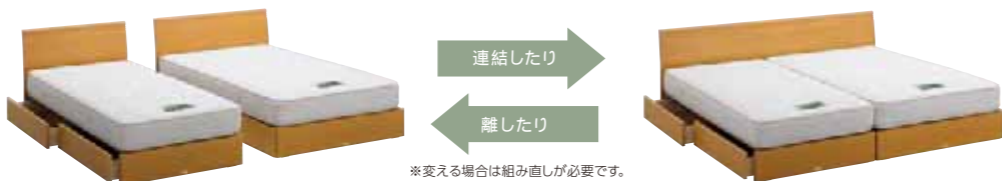

2台連結

ライフスタイルの変化に合わせて、2台を連結したり、離したり。

ASLEEP独自の
ロイヤルサイズで
「安眠バランス」。

シングルとセミダブルを組み合わせたロイヤルサイズは、マットレスの境界線がベッドの中心からずれ、ご家族3人がゆったり眠れます。お子さまが中央に寝ていてもマットレスの間に落ちる心配がありません。

2台連結の組み合わせ

- スモールシングル + スモールシングル... クイーンサイズ
- シングル + シングル... キングサイズ
- シングル + セミダブル... ロイヤルサイズ

連結板タイプ

対象モデル

ロカルノ、エオス
テーベ、エスタンシア

2台を
連結する
場合

それぞれ接する側(内側)の飾り材を床板から取り外します。

2台のベースを連結板でつなぎ、安定させます。
※写真はベーシックタイプ。取り外した飾り材をベッド下の空間に取られます。

床板を隙間なくセットできるので、上に載せるマットレスもびったり寄せることができます。

連結ベルトタイプ

対象モデル

チポー

2台を
連結する
場合

付属の連結ベルト2本でベッドのフレーム同士をしっかりと結びます。

1台ずつに付いているデコレーションパネルを外し、ワイドデコレーションパネルを装着すると、まるで1台のベッドのようになります。

Locarno ロカルノ

フレーム主材/ウォールナット突板 塗装/ポリウレタン塗装

Frame Type
フレームタイプ

ドロアー★1 (足元側引き出し付) ベーシック (引き出しなし) レッグ(脚付)★2

W40×D31cmのテーブルは雑誌も置けるサイズ。

連結板タイプです。

レッグタイプはロボット掃除機(高さ10cm以下)も通過。

サイズ	cm	ドロアー		ベーシック		レッグ	
		税抜価格	税込価格	税抜価格	税込価格	税抜価格	税込価格
テーブル付シングル	W147×L211×H80	¥127,600	¥137,808	¥114,300	¥123,444	¥127,600	¥137,808
スモールシングル	W 93×L211×H80	¥ 99,000	¥106,920	¥ 86,700	¥ 93,636	¥ 99,000	¥106,920
シングル	W107×L211×H80	¥101,900	¥110,052	¥ 89,500	¥ 96,660	¥101,900	¥110,052
セミダブル	W131×L211×H80	¥114,300	¥123,444	¥101,900	¥110,052	¥114,300	¥123,444
クイーン	W186×L211×H80	¥198,100	¥213,948	¥173,300	¥187,164	¥198,100	¥213,948
キング	W214×L211×H80	¥203,800	¥220,104	¥179,000	¥193,320	¥203,800	¥220,104
ロイヤル	W238×L211×H80	¥216,200	¥233,496	¥191,400	¥206,712	¥216,200	¥233,496