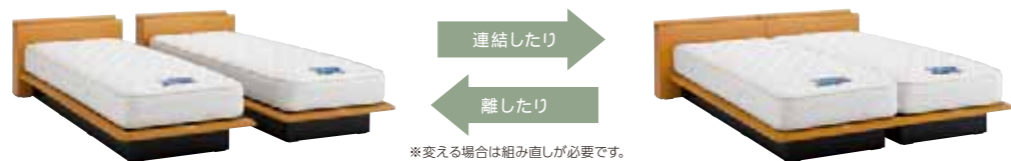

2台連結

ライフスタイルの変化に合わせて、2台を連結したり、離したり。

ASLEEP独自の
ロイヤルサイズで
「安眠バランス」。

シングルとセミダブルを組み合わせたロイヤルサイズは、マットレスの境界線がベッドの中心からずれ、ご家族3人がゆったり眠れます。お子さまが中央に寝ていてもマットレスの間に落ちる心配がありません。

2台連結の組み合わせ

- スモールシングル + スモールシングル... クイーンサイズ
- シングル + シングル... キングサイズ
- シングル + セミダブル... ロイヤルサイズ

連結板タイプ

対象モデル

ロカルノ、エオス
テーベ、エスタンシア

2台を
連結する
場合

それぞれ接する側(内側)の飾り材を床板から取り外します。

2台のベースを連結板でつなぎ、安定させます。
※写真はベーシックタイプ。取り外した飾り材をベッド下の空間に取られます。

床板を隙間なくセットできるので、上に載せるマットレスもびったり寄せることができます。

連結ベルトタイプ

ドロアー★1 (足元側引き出し付) ベーシック (引き出しなし) レッグ(脚付)★2

W40×D31cmのテーブルは雑誌も置けるサイズ。

連結板タイプです。

レッグタイプはロボット掃除機(高さ10cm以下)も通過。

サイズ	cm	ドロアー		ベーシック		レッグ	
		税抜価格	税込価格	税抜価格	税込価格	税抜価格	税込価格
テーブル付シングル	W147×L211×H80	¥127,600	¥137,808	¥114,300	¥123,444	¥127,600	¥137,808
スモールシングル	W 93×L211×H80	¥ 99,000	¥106,920	¥ 86,700	¥ 93,636	¥ 99,000	¥106,920
シングル	W107×L211×H80	¥101,900	¥110,052	¥ 89,500	¥ 96,660	¥101,900	¥110,052
セミダブル	W131×L211×H80	¥114,300	¥123,444	¥101,900	¥110,052	¥114,300	¥123,444
クイーン	W186×L211×H80	¥198,100	¥213,948	¥173,300	¥187,164	¥198,100	¥213,948
キング	W214×L211×H80	¥203,800	¥220,104	¥179,000	¥193,320	¥203,800	¥220,104
ロイヤル	W238×L211×H80	¥216,200	¥233,496	¥191,400	¥206,712	¥216,200	¥233,496

※ロングサイズはありません。※クイーンはスモールシングル2台、キングはシングル2台、ロイヤルはシングルとセミダブルの連結で、同タイプの2台セットです。

★1 ドロアータイプの引き出し寸法(内寸)は、スモールシングルがW45×D54×H8cmです。シングルはW59cm、セミダブルはW83cmになります。最大開口時にはフレームの外に31cm引き出されます。

★2 レッグタイプはLH11cmです。

(アイコンの詳細はP49へ)