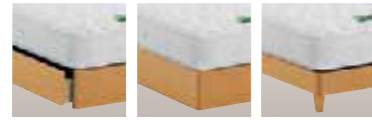

お部屋を広く使えるコンパクトデザイン。

左 シングルサイズ ドロアー 右 シングルサイズ ドロアー ナチュラル 寝装品 リーガ ブルー

どんなお部屋にもすっきりと収まる
シンプルデザイン。

左 シングルサイズ ドロアー 右 シングルサイズ ベーシック ナチュラル

Starina スターリナ

フレーム主材/プリント化粧板 塗装/ポリウレタン塗装

Frame Type フレームタイプ

ドロアー★1 (引出し付) ベーシック (引出しなし) レッグ★2 (縦ぎ脚タイプ)

Color カラー

ミディアムブラウン ナチュラル

FH
レッグ(高脚タイプ) 29cm
ドロアー・ベーシック・レッグ(中脚タイプ) 23cm
レッグ(低脚タイプ) 19cm
レッグ(ロータイプ) 13cm

LH
高脚 16cm
中脚 10cm
低脚 6cm

ラウンドタイプのパネルを装着。

パネルは高さを3段階で調節。
(マットレス厚さは最大21・24・27cm)

サイズ	cm	ドロアー			ベーシック			レッグ		
		税込価格	税抜価格	機種コード	税込価格	税抜価格	機種コード	税込価格	税抜価格	機種コード
シングル	W 97×L198×H71・74・77	¥ 61,000	¥ 65,880	FY■H11DC	¥ 48,600	¥ 52,488	FY■G11DC	¥ 55,200	¥ 59,616	FY■P11DC
セミダブル	W123×L198×H71・74・77	¥ 67,600	¥ 73,008	FY■H12DC	¥ 55,200	¥ 59,616	FY■G12DC	¥ 61,000	¥ 65,880	FY■P12DC
ダブル	W142×L198×H71・74・77	¥ 74,300	¥ 80,244	FY■H13DC	¥ 61,000	¥ 65,880	FY■G13DC	¥ 67,600	¥ 73,008	FY■P13DC
ワイドダブル	W151×L198×H71・74・77	¥ 80,000	¥ 86,400	FY■H15DC	¥ 67,600	¥ 73,008	FY■G15DC	¥ 74,300	¥ 80,244	FY■P15DC
シングルロング	W 97×L214×H71・74・77	¥ 67,600	¥ 73,008	FY■H16DC	¥ 55,200	¥ 59,616	FY■G16DC	¥ 61,000	¥ 65,880	FY■P16DC
セミダブルロング	W123×L214×H71・74・77	¥ 74,300	¥ 80,244	FY■H17DC	¥ 61,000	¥ 65,880	FY■G17DC	¥ 67,600	¥ 73,008	FY■P17DC
ダブルロング	W142×L214×H71・74・77	¥ 80,000	¥ 86,400	FY■H18DC	¥ 67,600	¥ 73,008	FY■G18DC	¥ 74,300	¥ 80,244	FY■P18DC
ワイドダブルロング	W151×L214×H71・74・77	¥ 86,700	¥ 93,636	FY■H10DC	¥ 74,300	¥ 80,244	FY■G10DC	¥ 80,000	¥ 86,400	FY■P10DC

■=カラー番号 1 ミディアムブラウン 2 ナチュラル

※ロングサイズの納期については販売店にお問い合わせください。

★1 ドロアータイプの引き出し寸法(内寸)はW88(ロングサイズ96)×D36×H11cmです。最大開口時にはフレームの外に29cm引き出されます。引き出しの位置は組み立て時にフレームの左側か右側かを選べます。

★2 レッグタイプの場合、Hは脚の高さが高くなります(低脚H6cm、中脚H10cm、高脚H16cm)。