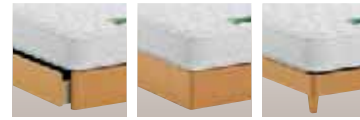

★2 レッグタイプはL215(ロングサイズ231)cm、LH13cmです。足元側がマットレスよりも6cm長くなるデザインです(ポケットPXマットレスをのせた場合)。

Zweck ツベック

フレーム主材/プリント化粧板 塗装/ポリウレタン塗装

(アイコンの詳細はP49へ)

Frame Type フレームタイプ

ドロアー★1 (引き出し付) ベーシック (引き出しなし) レッグ★2 (縦ぎ脚タイプ)

Color カラー

ミディアムブラウン ナチュラル

FH 29cm
ドロアー・ベーシック・レッグ(中脚タイプ) 23cm
レッグ(低脚タイプ) 19cm
レッグ(ロータイプ) 13cm

テーブル付でも引き出しは開閉可。

電源コードの通し穴があけてあります。

サイズ	cm	ドロアー		ベーシック		レッグ		機種コード		
		税抜価格	税込価格	税抜価格	税込価格	税抜価格	税込価格			
テーブル付シングル	W129×L208×H77	¥86,700	¥93,636	FY■H4EDC	¥74,300	¥80,244	FY■G4EDC	¥80,000	¥86,400	FY■P4EDC
シングル	W98×L208×H77	¥67,600	¥73,008	FY■H41DC	¥55,200	¥59,616	FY■G41DC	¥61,000	¥65,880	FY■P41DC
セミダブル	W123×L208×H77	¥80,000	¥86,400	FY■H42DC	¥67,600	¥73,008	FY■G42DC	¥74,300	¥80,244	FY■P42DC
ダブル	W143×L208×H77	¥93,300	¥100,764	FY■H43DC	¥80,000	¥86,400	FY■G43DC	¥86,700	¥93,636	FY■P43DC
テーブル付シングルロング	W129×L224×H77	¥93,300	¥100,764	FY■H4FDC	¥80,000	¥86,400	FY■G4FDC	¥86,700	¥93,636	FY■P4FDC
シングルロング	W98×L224×H77	¥74,300	¥80,244	FY■H46DC	¥61,000	¥65,880	FY■G46DC	¥67,600	¥73,008	FY■P46DC
セミダブルロング	W123×L224×H77	¥86,700	¥93,636	FY■H47DC	¥74,300	¥80,244	FY■G47DC	¥80,000	¥86,400	FY■P47DC
ダブルロング	W143×L224×H77	¥99,000	¥106,920	FY■H48DC	¥86,700	¥93,636	FY■G48DC	¥93,300	¥100,764	FY■P48DC