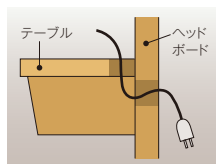

Frame Type フレームタイプ

ドロアー★1 (引き出し付) ベーシック (引き出しなし) レッグ(脚付)★2

Color カラー

ミディアムブラウン ナチュラル

FH 23cm

テーブル付でも引き出しは開閉可。

電源コードの通し穴があけてあります。

引き出しは仕切り板で整理整頓。

サイズ	cm	ドロアー		ベーシック		レッグ		機種コード		
		税抜価格	税込価格	税抜価格	税込価格	税抜価格	税込価格			
テーブル付シングル	W144×L209×H88	¥105,700	¥114,156	FS■HYEDC	¥93,300	¥100,764	FS■GYEDC	¥100,000	¥108,000	FS■PYEDC
シングル	W99×L209×H88	¥80,000	¥86,400	FS■HY1DC	¥67,600	¥73,008	FS■GY1DC	¥74,300	¥80,244	FS■PY1DC
セミダブル	W125×L209×H88	¥86,700	¥93,636	FS■HY2DC	¥74,300	¥80,244	FS■GY2DC	¥80,000	¥86,400	FS■PY2DC
ダブル	W144×L209×H88	¥93,300	¥100,764	FS■HY3DC	¥80,000	¥86,400	FS■GY3DC	¥86,700	¥93,636	FS■PY3DC
ワイドダブル	W153×L209×H88	¥99,000	¥106,920	FS■HY5DC	¥86,700	¥93,636	FS■GY5DC	¥93,300	¥100,764	FS■PY5DC
テーブル付シングルロング	W144×L225×H88	¥112,400	¥121,392	FS■HYFDC	¥100,000	¥108,000	FS■GYFDC	¥105,700	¥114,156	FS■PYFDC
シングルロング	W99×L225×H88	¥86,700	¥93,636	FS■HY6DC	¥74,300	¥80,244	FS■GY6DC	¥80,000	¥86,400	FS■PY6DC
セミダブルロング	W125×L225×H88	¥93,300	¥100,764	FS■HY7DC	¥80,000	¥86,400	FS■GY7DC	¥86,700	¥93,636	FS■PY7DC
ダブルロング	W144×L225×H88	¥99,000	¥106,920	FS■HY8DC	¥86,700	¥93,636	FS■GY8DC	¥93,300	¥100,764	FS■PY8DC
ワイドダブルロング	W153×L225×H88	¥105,700	¥114,156	FS■HY0DC	¥93,300	¥100,764	FS■GY0DC	¥99,000	¥106,920	FS■PY0DC

■=カラー番号 4 ナチュラル 6 ミディアムブラウン

※テーブルサイズは天板W39×D26cm、棚の内寸W34×D20×H8cm、耐荷重10kgです。※ロングサイズの納期については販売店にお問い合わせください。

★1 ドロアータイプの引き出し寸法(内寸)はW88(ロングサイズ96)×D36×H11cmです。最大開口時にはフレームの外に29cm引き出されます。仕切り板が2枚付いています。引き出しの位置は組み立て時にフレームの左側か右側かを選べます。