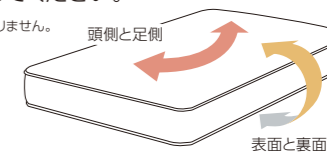

日干して、ふっくら!

水洗いした場合も、
 自然乾燥してください。
 ※手で絞らないでください。
 タンブル乾燥もしないでください。

ファインレボ内蔵のフレックスバッグ

3か月に1度を目安にフレックスバッグの向きを変えれば、寝心地は約10年間ほとんど変わりません。

*使用環境によって異なります。スーパーフレックスフィットマットレスの保証期間は2年間です。

対象モデル SFF-JUX、SFF-JMX、SFF-JPX、SFF-NSX

対象モデル SFF-PR2、SFF-PR3

ポケットコイルマットレス

日干し・水洗いのできるタイプ

マットレス表面にウレタンではなく特殊繊維を使用することにより、ローテーションの必要がありません。

対象モデル ポケットJCX

表面と裏面が同じ構造になっているタイプ

1か月に1度を目安に、頭側と足側、表面と裏面をローテーションしてください。

*裏返しても寝心地は変わりません。