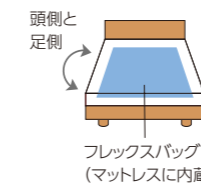

日干して、ふっくら!

水洗いした場合も、
 自然乾燥してください。
 ※手で絞らないでください。
 タンブル乾燥もしないでください。

ファインレボ内蔵のフレックスバッグ

3か月に1度を目安にフレックスバッグの向きを変えれば、寝心地は約10年間ほとんど変わりません。

*使用環境によって異なります。スーパーフレックスフィットマットレスの保証期間は2年間です。

対象モデル SFF-JUX、SFF-JMX、SFF-JPX、SFF-NSX

対象モデル SFF-PR2、SFF-PR3

ポケットコイルマットレス

日干し・水洗いのできるタイプ

マットレス表面にウレタンではなく特殊繊維を使用することにより、ローテーションの必要がありません。

対象モデル ポケットJCX

表面と裏面が同じ構造になっているタイプ

1か月に1度を目安に、頭側と足側、表面と裏面をローテーションしてください。

*裏返しても寝心地は変わりません。