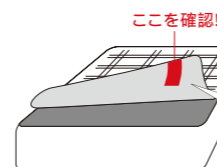

マットレスのメンテナンス

日干し・水洗いのできるマットレス

対象モデル SFF-JUX、SFF-JMX、SFF-JPX、SFF-PR3、ポケットJCX

カバーはクリーニング、コインランドリー、家庭用洗濯機で水洗いできます。