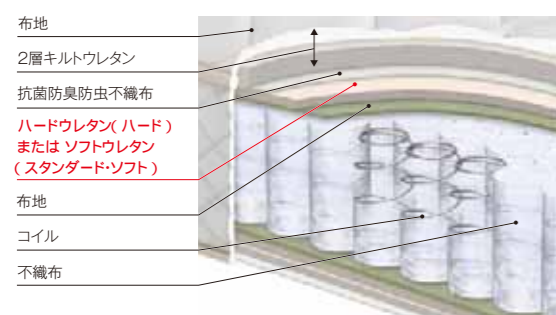

ポケットCX マットレス

機能
 ハードタイプ
 スタンダードタイプ
 ソフトタイプ
 寝心地*選択可 P44

お好みの硬さが選べる
 スプリングマットレスの基本型。

サイズ	cm	kg			税抜価格	税込価格	機種コード		
		ハード	スタンダード	ソフト			ハード	スタンダード	ソフト
スモールシングル	W 83×L195×H25	20	19	17	¥ 67,600	¥ 73,008	F4165M	F4155M	F4145M
シングル	W 97×L195×H25	25	22	20	¥ 70,500	¥ 76,140	F4161M	F4151M	F4141M
セミダブル	W120×L195×H25	30	26	23	¥ 82,900	¥ 89,532	F4162M	F4152M	F4142M
ダブル	W140×L195×H25	35	31	27	¥ 95,200	¥102,816	F4163M	F4153M	F4143M
ワイドダブル	W151×L195×H25	38	34	29	¥108,600	¥117,288	F4165M	F4155M	F4145M
クイーン(2枚)	W166×L195×H25	40	37	33	¥135,200	¥146,016	F4164M	F4154M	F4144M
スモールシングルロング	W 83×L211×H25	22	21	18	¥ 80,000	¥ 86,400	F4167M	F4157M	F4147M
シングルロング	W 97×L211×H25	26	24	21	¥ 82,900	¥ 89,532	F4166M	F4156M	F4146M
セミダブルロング	W120×L211×H25	32	28	25	¥ 95,200	¥102,816	F4167M	F4157M	F4147M
ダブルロング	W140×L211×H25	38	34	30	¥108,600	¥117,288	F4168M	F4158M	F4148M
ワイドダブルロング	W151×L211×H25	41	36	31	¥121,000	¥130,680	F4160M	F4150M	F4140M
クイーンロング(2枚)	W166×L211×H25	44	41	36	¥160,000	¥172,800	F4169M	F4159M	F4149M

*レギュラーサイズ(スモールシングルとクイーンを除く)はお届けまでに約1週間、スモールシングルサイズ、クイーンサイズ、各ロングサイズは受注生産のためお届けまでに約2週間かかります。

ポケットPX マットレス

硬めの寝心地にこだわった
 スプリングマットレスです。(硬さを選ぶことはできません)

サイズ	cm	kg	税抜価格	税込価格	機種コード
スモールシングル	W 83×L195×H23	18	¥ 55,200	¥ 59,616	F5885M
シングル	W 97×L195×H23	21	¥ 57,100	¥ 61,668	F5881M
セミダブル	W120×L195×H23	26	¥ 70,500	¥ 76,140	F5882M
ダブル	W140×L195×H23	30	¥ 82,900	¥ 89,532	F5883M
ワイドダブル	W151×L195×H23	33	¥ 95,200	¥102,816	F5885M
クイーン(2枚)	W166×L195×H23	36	¥110,400	¥119,232	F5884M
スモールシングルロング	W 83×L211×H23	20	¥ 67,600	¥ 73,008	F5887M
シングルロング	W 97×L211×H23	23	¥ 70,500	¥ 76,140	F5886M
セミダブルロング	W120×L211×H23	28	¥ 82,900	¥ 89,532	F5887M
ダブルロング	W140×L211×H23	32	¥ 95,200	¥102,816	F5888M
ワイドダブルロング	W151×L211×H23	35	¥108,600	¥117,288	F5880M
クイーンロング(2枚)	W166×L211×H23	40	¥135,200	¥146,016	F5889M