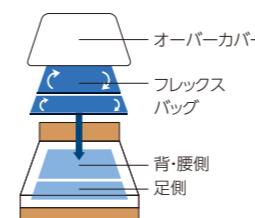

日干して、ふっくら!

水洗いした場合も、
 自然乾燥してください。
 ※手で絞らないでください。
 タンブル乾燥もしないでください。

ファインレボ内蔵のフレックスバッグ

3か月に1度を目安にフレックスバッグの向きを変えれば、寝心地は約10年間ほとんど変わりません。

*使用環境によって異なります。スーパーフレックスフィットマットレスの保証期間は2年間です。

対象モデル SFF-JUX、SFF-JMX、SFF-JPX、SFF-NSX

対象モデル SFF-PR2、SFF-PR3

ポケットコイルマットレス

日干し・水洗いのできるタイプ

マットレス表面にウレタンではなく特殊繊維を使用することにより、ローテーションの必要がありません。

対象モデル ポケットJCX

表面と裏面が同じ構造になっているタイプ

1か月に1度を目安に、頭側と足側、表面と裏面をローテーションしてください。

*裏返しても寝心地は変わりません。