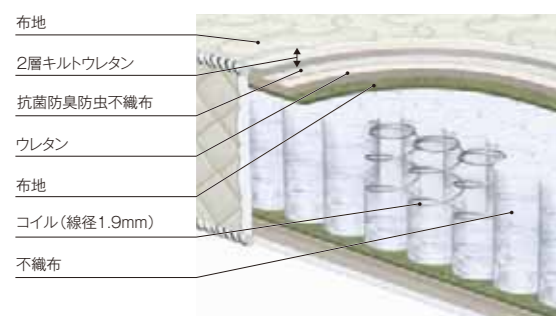

ポケットCX マットレス

機能
 ハードタイプ
 スタンダードタイプ
 ソフトタイプ
 寝心地*選択可 P44

お好みの硬さが選べる
 スプリングマットレスの基本型。

サイズ	cm	kg			税抜価格	税込価格	機種コード		
		ハード	スタンダード	ソフト			ハード	スタンダード	ソフト
スモールシングル	W 83×L195×H25	20	19	17	¥ 67,600	¥ 73,008	F4165M	F4155M	F4145M
シングル	W 97×L195×H25	25	22	20	¥ 70,500	¥ 76,140	F4161M	F4151M	F4141M
セミダブル	W120×L195×H25	30	26	23	¥ 82,900	¥ 89,532	F4162M	F4152M	F4142M
ダブル	W140×L195×H25	35	31	27	¥ 95,200	¥102,816	F4163M	F4153M	F4143M
ワイドダブル	W151×L195×H25	38	34	29	¥108,600	¥117,288	F4165M	F4155M	F4145M
クイーン(2枚)	W166×L195×H25	40	37	33	¥135,200	¥146,016	F4164M	F4154M	F4144M
スモールシングルロング	W 83×L211×H25	22	21	18	¥ 80,000	¥ 86,400	F4167M	F4157M	F4147M
シングルロング	W 97×L211×H25	26	24	21	¥ 82,900	¥ 89,532	F4166M	F4156M	F4146M
セミダブルロング	W120×L211×H25	32	28	25	¥ 95,200	¥102,816	F4167M	F4157M	F4147M
ダブルロング	W140×L211×H25	38	34	30	¥108,600	¥117,288	F4168M	F4158M	F4148M
ワイドダブルロング	W151×L211×H25	41	36	31	¥121,000	¥130,680	F4160M	F4150M	F4140M
クイーンロング(2枚)	W166×L211×H25	44	41	36	¥160,000	¥172,800	F4169M	F4159M	F4149M

*レギュラーサイズ(スモールシングルとクイーンを除く)はお届けまでに約1週間、スモールシングルサイズ、クイーンサイズ、各ロングサイズは受注生産のためお届けまでに約2週間かかります。

ポケットPX マットレス

硬めの寝心地にこだわった
 スプリングマットレスです。(硬さを選ぶことはできません)

サイズ	cm	kg	税抜価格	税込価格	機種コード
スモールシングル	W 83×L195×H23	18	¥ 55,200	¥ 59,616	F5885M
シングル	W 97×L195×H23	21	¥ 57,100	¥ 61,668	F5881M
セミダブル	W120×L195×H23	26	¥ 70,500	¥ 76,140	F5882M
ダブル	W140×L195×H23	30	¥ 82,900	¥ 89,532	F5883M
ワイドダブル	W151×L195×H23	33	¥ 95,200	¥102,816	F5885M
クイーン(2枚)	W166×L195×H23	36	¥110,400	¥119,232	F5884M
スモールシングルロング	W 83×L211×H23	20	¥ 67,600	¥ 73,008	F5887M
シングルロング	W 97×L211×H23	23	¥ 70,500	¥ 76,140	F5886M
セミダブルロング	W120×L211×H23	28	¥ 82,900	¥ 89,532	F5887M
ダブルロング	W140×L211×H23	32	¥ 95,200	¥102,816	F5888M
ワイドダブルロング	W151×L211×H23	35	¥108,600	¥117,288	F5880M
クイーンロング(2枚)	W166×L211×H23	40	¥135,200	¥146,016	F5889M