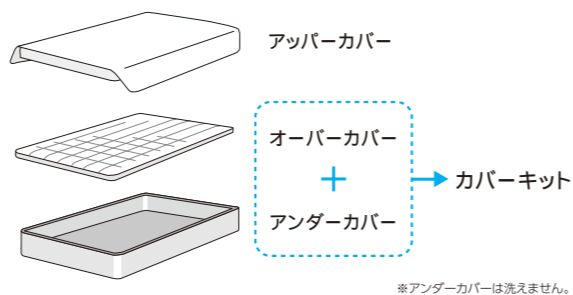

マットレスカバー(買替用)

カバーを替えるだけ!
生活環境の変化に合わせて、
マットレスの機能も変えてみませんか。

SFF-JUX専用

アッパーカバー単品(買替用)

サイズ	メッシュ				ニット				竹炭				アレルカット				
	cm	kg	税抜価格	税込価格	機種コード	kg	税抜価格	税込価格	機種コード	kg	税抜価格	税込価格	機種コード	kg	税抜価格	税込価格	機種コード
シングル	W101×L197×H27	3.1	¥41,000	¥44,280	FQ9711R	2.5	¥35,200	¥38,016	FQ9611R	2.5	¥41,000	¥44,280	FQ97B1R	2.5	¥41,000	¥44,280	FQ97C1R
セミダブル	W125×L197×H27	3.6	¥45,700	¥49,356	FQ9712R	2.9	¥41,000	¥44,280	FQ9612R	2.9	¥45,700	¥49,356	FQ97B2R	2.9	¥45,700	¥49,356	FQ97C2R
ダブル	W145×L197×H27	4.1	¥51,400	¥55,512	FQ9713R	3.3	¥45,700	¥49,356	FQ9613R	3.3	¥51,400	¥55,512	FQ97B3R	3.3	¥51,400	¥55,512	FQ97C3R
ワイドダブル	W153×L197×H27	4.3	¥56,200	¥60,696	FQ9715R	3.5	¥51,400	¥55,512	FQ9615R	3.5	¥56,200	¥60,696	FQ97B5R	3.5	¥56,200	¥60,696	FQ97C5R
クイーン	W167×L197×H27	4.5	¥61,900	¥66,852	FQ9714R	3.6	¥56,200	¥60,696	FQ9614R	3.6	¥61,900	¥66,852	FQ97B4R	3.6	¥61,900	¥66,852	FQ97C4R
シングルロング	W101×L213×H27	3.3	¥51,400	¥55,512	FQ9716R	2.7	¥45,700	¥49,356	FQ9616R	2.7	¥51,400	¥55,512	FQ97B6R	2.7	¥51,400	¥55,512	FQ97C6R
セミダブルロング	W125×L213×H27	3.9	¥56,200	¥60,696	FQ9717R	3.2	¥51,400	¥55,512	FQ9617R	3.2	¥56,200	¥60,696	FQ97B7R	3.2	¥56,200	¥60,696	FQ97C7R
ダブルロング	W145×L213×H27	4.3	¥61,900	¥66,852	FQ9718R	3.5	¥56,200	¥60,696	FQ9618R	3.5	¥61,900	¥66,852	FQ97B8R	3.5	¥61,900	¥66,852	FQ97C8R
ワイドダブルロング	W153×L213×H27	4.5	¥66,700	¥72,036	FQ9710R	3.6	¥61,900	¥66,852	FQ9610R	3.6	¥66,700	¥72,036	FQ97B0R	3.6	¥66,700	¥72,036	FQ97C0R
クイーンロング	W167×L213×H27	4.9	¥72,400	¥78,192	FQ9719R	3.9	¥66,700	¥72,036	FQ9619R	3.9	¥72,400	¥78,192	FQ97B9R	3.9	¥72,400	¥78,192	FQ97C9R