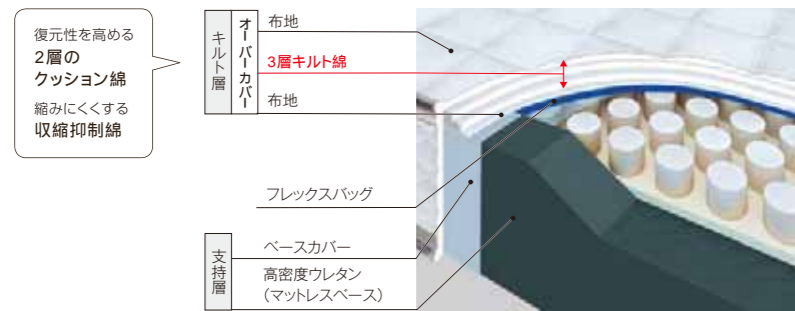

SFF-JPX マットレス

マットレスカバーが買替えます(P43)。(キングサイズ、およびWARMタイプは除く)

共通機能 機能オプション

ご購入時に寝心地が選べる

チョイスタイプ(ハード・ソフト)。

オーバーカバーも洗えて清潔です。

サイズ	cm
シングル	W 97×L197×H21
セミダブル	W121×L197×H21
ダブル	W141×L197×H21
ワイドダブル	W149×L197×H21
クイーン	W163×L197×H21
キング	W194×L197×H21
シングルロング	W 97×L213×H21
セミダブルロング	W121×L213×H21
ダブルロング	W141×L213×H21
ワイドダブルロング	W149×L213×H21
クイーンロング	W163×L213×H21

※キングサイズはノーマルタイプのみです。ロングサイズはありません。

ノーマルタイプ

SFF-JPX

サイズ	kg	税抜価格	税込価格	機種コード
シングル	25	¥146,700	¥158,436	F9411MS F9461MS
セミダブル	30	¥178,100	¥192,348	F9412MS F9462MS
ダブル	38	¥209,500	¥226,260	F9413MS F9463MS
ワイドダブル	41	¥231,400	¥249,912	F9415MS F9465MS
クイーン	45	¥252,400	¥272,592	F9414MS F9464MS
キング	54	¥336,200	¥363,096	F9418MS F9468MS
シングルロング	28	¥188,600	¥203,688	F9416MS F9466MS
セミダブルロング	34	¥221,000	¥238,680	F9417MS F9467MS
ダブルロング	44	¥252,400	¥272,592	F9418MS F9468MS
ワイドダブルロング	48	¥273,300	¥295,164	F9410MS F9460MS
クイーンロング	52	¥294,300	¥317,844	F9419MS F9469MS