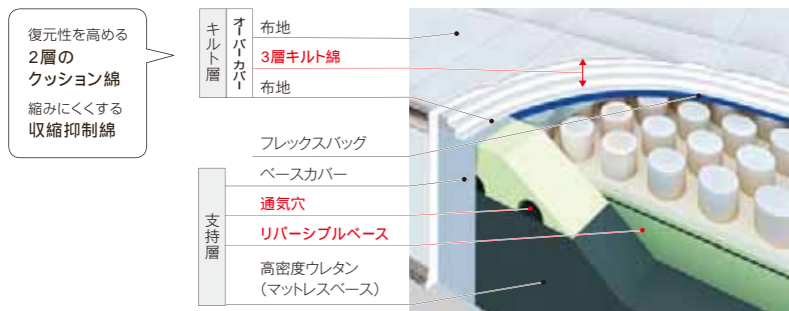

SFF-JMX マットレス

マットレスカバーが買替えできます(P42)。(キングサイズ、およびWARMタイプは除く)

- ノーマル 竹炭 アレルカット モワルー ニット

共通機能

- 目干し P20
- 水洗い P20
- 機能オプション
- ソフト調 リバーシブルハード面 P26
- 寝心地変更可 P26
- やさらかな肌触り P28
- 抗菌・消臭 P22
- ダニ アレル物質抑制 P23
- ほんどのりまか ヒーター機能付 P24
- 心地よい振動 入眠促進機能付 P25
- やさらかな触感 P28

※モワルータイプは目干し・水洗いできません。

ぴったりの寝心地がうれしい
チェンジタイプのベーシック。
オーバーカバーも洗えて清潔です。

サイズ	cm
シングル	W 97×L197×H25
セミダブル	W121×L197×H25
ダブル	W141×L197×H25
ワイドダブル	W149×L197×H25
クイーン	W163×L197×H25
キング	W194×L197×H25
シングルロング	W 97×L213×H25
セミダブルロング	W121×L213×H25
ダブルロング	W141×L213×H25
ワイドダブルロング	W149×L213×H25
クイーンロング	W163×L213×H25

※キングサイズはノーマルタイプのみです。ロングサイズはありません。

ノーマルタイプ

SFF-JMX

サイズ	kg	税抜価格	税込価格	機種コード
シングル	27	¥173,300	¥187,164	F95B1MS
セミダブル	33	¥204,800	¥221,184	F95B2MS
ダブル	42	¥236,200	¥255,096	F95B3MS
ワイドダブル	45	¥257,100	¥277,668	F95B5MS
クイーン	49	¥279,000	¥301,320	F95B4MS
キング	58	¥397,100	¥428,868	F95B8MS
シングルロング	30	¥215,200	¥232,416	F95B6MS
セミダブルロング	37	¥246,700	¥266,436	F95B7MS
ダブルロング	47	¥279,000	¥301,320	F95B8MS
ワイドダブルロング	51	¥300,000	¥324,000	F95B0MS
クイーンロング	56	¥321,000	¥346,680	F95B9MS