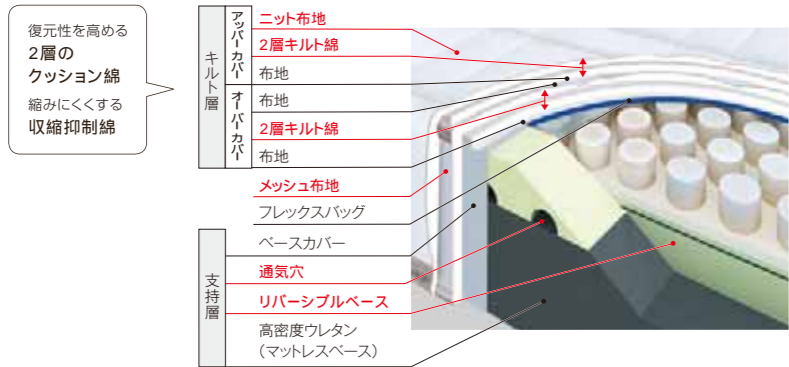

SFF-JUX マットレス

マットレスカバーが買替えます(P42)。
(WARMタイプは除く)

共通機能

- 日干し機能 P20
- ソフト面 P26
- 機能オプション
- やさらかな肌触り P28
- 抗菌・消臭 P22
- ダニ・花粉 P23
- ほんりの暖か P24
- 心地よい運動 P25

※ノーマルタイプ

季節に合わせて心地よく。
2種類のアップパーカバーを
ご用意しました。

| サイズ | cm |
|-----------|---------------|
| シングル | W101×L197×H27 |
| セミダブル | W125×L197×H27 |
| ダブル | W145×L197×H27 |
| ワイドダブル | W153×L197×H27 |
| クイーン | W167×L197×H27 |
| シングルロング | W101×L213×H27 |
| セミダブルロング | W125×L213×H27 |
| ダブルロング | W145×L213×H27 |
| ワイドダブルロング | W153×L213×H27 |
| クイーンロング | W167×L213×H27 |

※メッシュの場合は、幅(W)が約1cm広くなります。

ノーマルタイプ

SFF-JUX

[ニット]

| サイズ | kg | アップパーカバー1枚付 (ニット) | | | アップパーカバー2枚付 (ニット+メッシュ) | | |
|-----------|----|-------------------|----------|---------|------------------------|----------|---------|
| | | 税抜価格 | 税込価格 | 機種コード | 税抜価格 | 税込価格 | 機種コード |
| シングル | 29 | ¥199,000 | ¥214,920 | F9611MS | ¥225,700 | ¥243,756 | F9711MS |
| セミダブル | 35 | ¥236,200 | ¥255,096 | F9612MS | ¥262,900 | ¥283,932 | F9712MS |
| ダブル | 44 | ¥273,300 | ¥295,164 | F9613MS | ¥300,000 | ¥324,000 | F9713MS |
| ワイドダブル | 48 | ¥300,000 | ¥324,000 | F9615MS | ¥326,700 | ¥352,836 | F9715MS |
| クイーン | 52 | ¥326,700 | ¥352,836 | F9614MS | ¥352,400 | ¥380,592 | F9714MS |
| シングルロング | 33 | ¥246,700 | ¥266,436 | F9616MS | ¥273,300 | ¥295,164 | F9716MS |
| セミダブルロング | 40 | ¥283,800 | ¥306,504 | F9617MS | ¥310,500 | ¥335,340 | F9717MS |
| ダブルロング | 51 | ¥321,000 | ¥346,680 | F9618MS | ¥347,600 | ¥375,408 | F9718MS |
| ワイドダブルロング | 55 | ¥347,600 | ¥375,408 | F9610MS | ¥374,300 | ¥404,244 | F9710MS |
| クイーンロング | 60 | ¥374,300 | ¥404,244 | F9619MS | ¥400,000 | ¥432,000 | F9719MS |