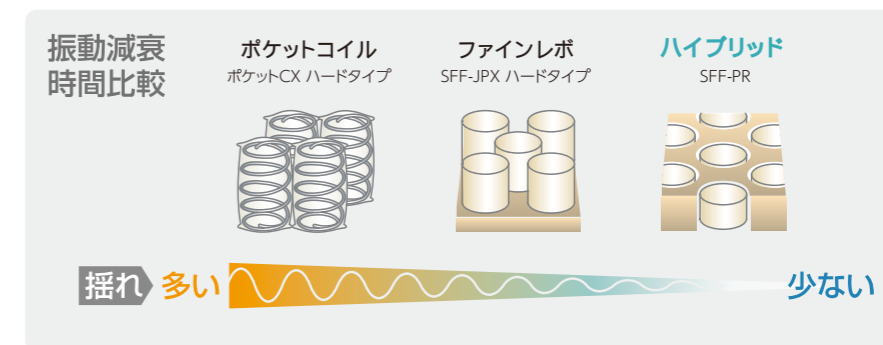

ソフトだけど、しっかり。

包み込むような
上質な寝心地を提供しつつ、
ファインレボがしっかりからだを支えて
寝返りをサポートします。

やわらかな肌触り

肌触りのよい寝心地が うれしい人のために。

表面にニット生地を採用して、やわらかな肌触りを実現しました。
日干し・水洗いができます。

- やわらかタッチタイプ
マットレス
- SFF-JUX → P30
- SFF-JMX → P33
- SFF-JPX → P35
- 敷き布団SFFスーブル → P40
- オーバーレイSFFキープス → P41

ハイブリッド
横向寝推奨

横向寝にぴったりのハイブリッド構造。 和布団に近い寝心地を 好まれる人のために。

ファインレボとウレタンのハイブリッド構造で、揺れの少ない安定感のある寝心地に。

- ハイブリッドタイプ
マットレス
- SFF-PR2 → P37
- SFF-PR3 → P38

横向き、仰向き、どちらも快適。

大きな荷重が加わる腰部はファインレボとウレタンが面で支え、寝姿勢をしっかり保持します。

肩部はファインレボとプロファイル加工ウレタンの組み合わせで、横向き時はやさしく沈み込み、仰向き時は沈み込みを抑える構造です。