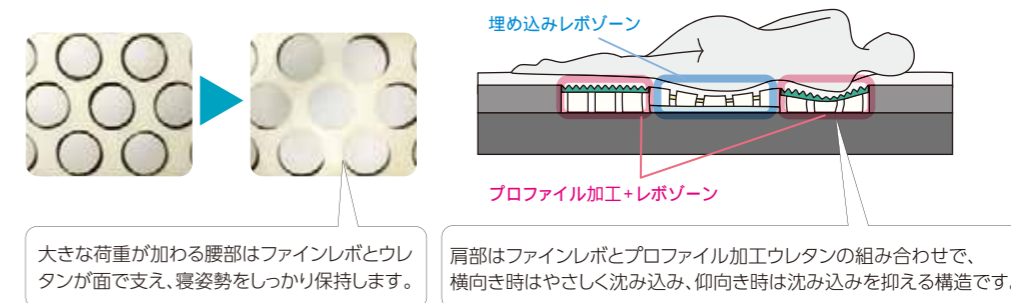

ソフトだけど、しっかり。

包み込むような
上質な寝心地を提供しつつ、
ファインレボがしっかりからだを支えて
寝返りをサポートします。

やわらかな肌触り

肌触りのよい寝心地が うれしい人のために。

表面にニット生地を採用して、やわらかな肌触りを実現しました。
日干し・水洗いができます。

- やわらかタッチタイプ
マットレス
- SFF-JUX → P30
- SFF-JMX → P33
- SFF-JPX → P35
- 敷き布団SFFスーブル → P40
- オーバーレイSFFキープス → P41

ハイブリッド
横向寝推奨

横向寝にぴったりのハイブリッド構造。 和布団に近い寝心地を 好まれる人のために。

ファインレボとウレタンのハイブリッド構造で、揺れの少ない安定感のある寝心地に。

- ハイブリッドタイプ
マットレス
- SFF-PR2 → P37
- SFF-PR3 → P38

横向き、仰向き、どちらも快適。

大きな荷重が加わる腰部はファインレボとウレタンが面で支え、寝姿勢をしっかり保持します。

肩部はファインレボとプロファイル加工ウレタンの組み合わせで、横向き時はやさしく沈み込み、仰向き時は沈み込みを抑える構造です。