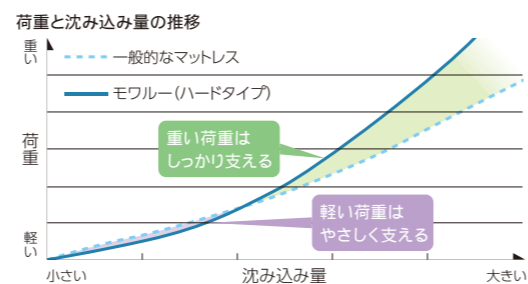

ソフトだけど、しっかり。

包み込むような
上質な寝心地を提供しつつ、
ファインレボがしっかりからだを支えて
寝返りをサポートします。

肌触りのよい寝心地が うれしい人のために。

表面にニット生地を採用して、やわらかな肌触りを実現しました。
日干し・水洗いができます。

- やわらかタッチタイプ
  マットレス
- SFF-JUX → P30
- SFF-JMX → P33
- SFF-JPX → P35
- 敷き布団SFFスーブル → P40
- オーバーレイSFFキープス → P41