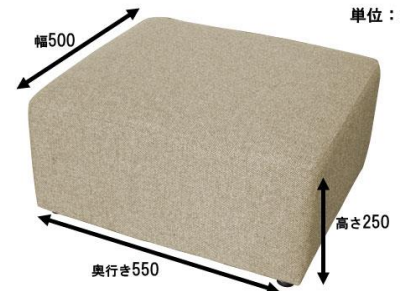

Very ベリー ソファ

お部屋を広く見せるロースタイルインテリア空間にピッタリです。

ソファは欲しいけど大きくてお部屋に置けない、どうしても圧迫感が出てしまう...

ソファのご検討にはそんな悩みがつき物ですが、コンパクトボディのVeryソファなら安心です

お部屋にリラックススペースを作ってみませんか

for your organic life style
arne original design sofa -Very series-

小さいながらもちゃんと脚が付いているので、床への傷などの心配もありません。

Very 2P

サイズ：幅1120 奥行き730 高さ610 mm

※写真はテアトルダークブラウン

¥33,000(税別)

共通仕様

材質：Sバネ、ウレタンフォーム、天然草

張地：■ブラウン/ポリウレタン100% ■ダークブラウン・グレー・ブラック/アクリル100%

■合皮ダークブラウン・合皮アイボリー・合皮レッド/ポリウレタン100%

Very ottoman

サイズ：幅500 奥行き550 高さ250 mm

※写真はオクトブラウン

¥16,000(税別)

オクトブラウン

テアトルダークブラウン

テアトルグレー