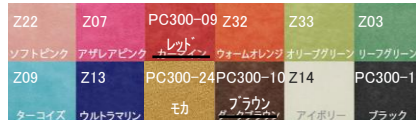

プチコンパクトソファP+

直線的でシンプルなデザインの小コンパクトソファP+ ワンルームのお部屋にも置きやすいロータイプ&コンパクトサイズです。スタイリッシュなスクエアデザインのソファで、くつろぎのひと時をお過ごし下さい。

プチコンパクトソファP+ 2P

サイズ: 幅1290 奥行640 高さ590 mm
座面の高さ340mm

¥33,000(税別)

プチコンパクトソファP+ 1P

サイズ: 幅630 奥行640 高さ750 mm
座面の高さ340mm

お掃除もラクラク！

※合皮ダークブラウンは光の加減でブラックに見える部分がございますが生地の特徴となります為、予めご了承承ります

共通仕様

材質: ウェービングベルト、ウレタンフォーム

original design furniture