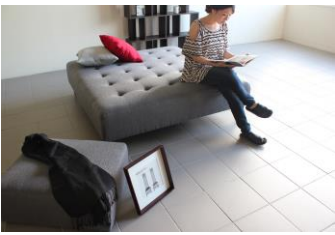

Baggy Cube

Baggy Cube 4 × 4

サイズ:幅980 奥行き980 高さ400 mm
梱包サイズ:幅1100 奥行き1110 高さ300mm

¥22,000(税別)

¥24,000(税別)

共通仕様

材質:ウレタンフォーム、天然皮革
脚の高さ:150mm

張地: ■ブラウン/ポリエステル27%・アクリル34%・コットン39%
■合皮/ポリウレタン100% ■モケット/アクリル100%

※合皮ダークブラウンは光の加減でブラックに見える部分がございますが生地の特徴となります為、予めご了承願います

Baggy Cube 5 × 5

サイズ:幅1220 奥行き1220 高さ400 mm
梱包サイズ:幅1300 奥行き1300 高さ300mm

¥34,000(税別)

¥38,000(税別)

Baggy Cube 6 × 6

サイズ:幅1440 奥行き1440 高さ400 mm
梱包サイズ1500 奥行き1500 高さ300mm

¥49,000(税別)

¥54,000(税別)

original design furniture