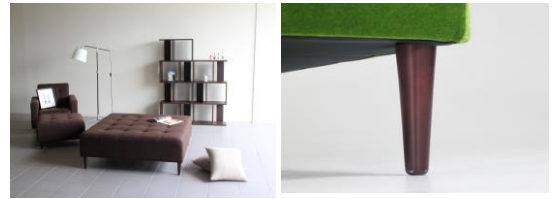

Baggy Cube

Baggy Cube 4 × 4

サイズ:幅980 奥行き980 高さ400 mm
梱包サイズ:幅1100 奥行き1110 高さ300mm

¥22,000(税別)

¥24,000(税別)

共通仕様

材質:ウレタンフォーム、天然皮革
脚の高さ:150mm

張地: ■ブラウン/ポリエステル27%・アクリル34%・コットン39%
■合皮/ポリウレタン100% ■モケット/アクリル100%

※合皮ダークブラウンは光の加減でブラックに見える部分がございますが生地の特徴となります為、予めご了承願います

Baggy Cube 5 × 5

サイズ:幅1220 奥行き1220 高さ400 mm
梱包サイズ:幅1300 奥行き1300 高さ300mm

¥34,000(税別)

¥38,000(税別)

Baggy Cube 6 × 6

サイズ:幅1440 奥行き1440 高さ400 mm
梱包サイズ1500 奥行き1500 高さ300mm