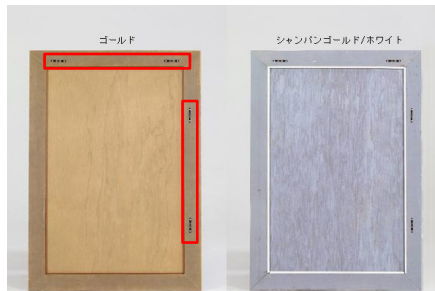

F-001 CG F-002 GD F-003 WH F-004 CG F-005 GD F-006 WH F-007 CG F-008 GD

WM 6090	F-001 W796 / D55 / H1095 mm	¥18,000 (税別)	F-005 W667 / D33 / H967 mm	¥13,000 (税別)
	F-002 W733 / D45 / H1033 mm	¥16,000 (税別)	F-006 W679 / D38 / H978 mm	¥13,000 (税別)
	F-003 W714 / D35 / H1015 mm	¥15,000 (税別)	F-007 W687 / D31 / H986 mm	¥13,000 (税別)
	F-004 W672 / D38 / H973 mm	¥13,000 (税別)	F-008 W650 / D27 / H950 mm	¥13,000 (税別)
	※ ミラーサイズ: W600 / H900mm			

F-001 F-002 F-003 F-004 F-005 F-006

F-007 F-008

※縦横置き可能です

【共通仕様】

- 材質: 木製
- ゴールド/銅箔
- シャンパンゴールド/アルミ箔コーティング/ラッカー塗装
- ホワイト/ラッカー塗装後アンティーク加工
- カラー: ゴールド/シャンパンゴールド/ホワイト
- ミラー厚: 5mm(※飛散防止)